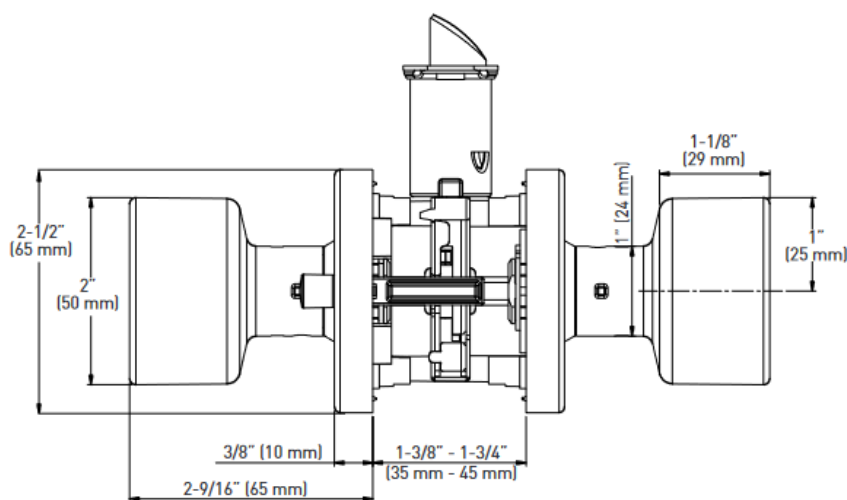

POIGNÉE BARCELONA

LOQUET 6-EN-1 VERROUILLABLE/NON VERROUILLABLE

GÂCHE À COINS ARRONDIS AVEC LANGUETTE PLEINE LARGEUR

Descriptif

SPÉCIFICATIONS

- › LOQUET UNIVERSEL 6-EN-1 : À ENFONCEMENT, À MORTAISE CARRÉE ET À COINS ARRONDIS AVEC DISTANCE D'ENTRÉE RÉGLABLE : 60 MM (2-3/8 po) – 70 mm (2-3/4 po)
- › TROUS STANDARDS : 54 mm (2-1/8 po)
- › POUR ÉPAISSEUR DE PORTE STANDARD : 35 mm (1-3/8 po) – 45 mm (1-3/4 po)
- › GÂCHE À COINS ARRONDIS AVEC LANGUETTE PLEINE LARGEUR ET RÉGLABLE STANDARD : 45 mm x 57 mm (1-3/4 po x 2-1/4 po)