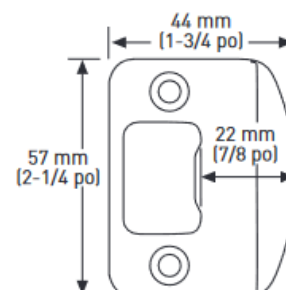

POIGNÉE BARCELONA

LOQUET 6-EN-1 VERROUILLABLE/NON VERROUILLABLE

GÂCHE À COINS ARRONDIS AVEC LANGUETTE PLEINE LARGEUR

Descriptif

SPÉCIFICATIONS

- › LOQUET UNIVERSEL 6-EN-1 : À ENFONCEMENT, À MORTAISE CARRÉE ET À COINS ARRONDIS AVEC DISTANCE D'ENTRÉE RÉGLABLE : 60 MM (2-3/8 po) – 70 mm (2-3/4 po)
- › TROUS STANDARDS : 54 mm (2-1/8 po)
- › POUR ÉPAISSEUR DE PORTE STANDARD : 35 mm (1-3/8 po) – 45 mm (1-3/4 po)
- › GÂCHE À COINS ARRONDIS AVEC LANGUETTE PLEINE LARGEUR ET RÉGLABLE STANDARD : 45 mm x 57 mm (1-3/4 po x 2-1/4 po)