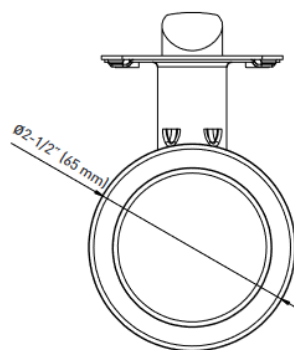

POIGNÉE BARCELONA

LOQUET 6-EN-1 VERROUILLABLE/NON VERROUILLABLE

GÂCHE À COINS ARRONDIS AVEC LANGUETTE PLEINE LARGEUR

Descriptif

SPÉCIFICATIONS

- › LOQUET UNIVERSEL 6-EN-1 : À ENFONCEMENT, À MORTAISE CARRÉE ET À COINS ARRONDIS AVEC DISTANCE D'ENTRÉE RÉGLABLE : 60 MM (2-3/8 po) – 70 mm (2-3/4 po)
- › TROUS STANDARDS : 54 mm (2-1/8 po)
- › POUR ÉPAISSEUR DE PORTE STANDARD : 35 mm (1-3/8 po) – 45 mm (1-3/4 po)
- › GÂCHE À COINS ARRONDIS AVEC LANGUETTE PLEINE LARGEUR ET RÉGLABLE STANDARD : 45 mm x 57 mm (1-3/4 po x 2-1/4 po)