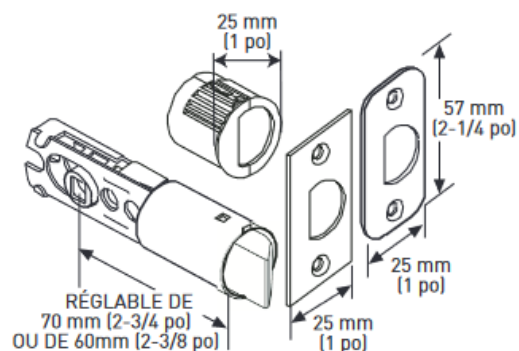

POIGNÉE BARCELONA

LOQUET 6-EN-1 VERROUILLABLE/NON VERROUILLABLE

GÂCHE À COINS ARRONDIS AVEC LANGUETTE PLEINE LARGEUR

Descriptif

SPÉCIFICATIONS

- › LOQUET UNIVERSEL 6-EN-1 : À ENFONCEMENT, À MORTAISE CARRÉE ET À COINS ARRONDIS AVEC DISTANCE D'ENTRÉE RÉGLABLE : 60 MM (2-3/8 po) – 70 mm (2-3/4 po)
- › TROUS STANDARDS : 54 mm (2-1/8 po)
- › POUR ÉPAISSEUR DE PORTE STANDARD : 35 mm (1-3/8 po) – 45 mm (1-3/4 po)
- › GÂCHE À COINS ARRONDIS AVEC LANGUETTE PLEINE LARGEUR ET RÉGLABLE STANDARD : 45 mm x 57 mm (1-3/4 po x 2-1/4 po)