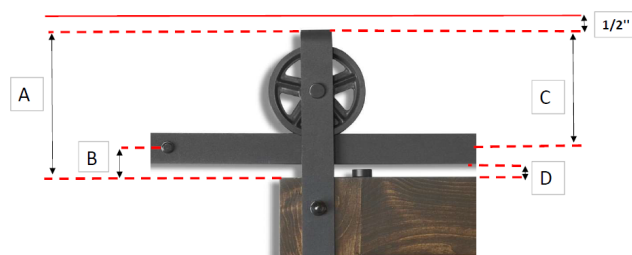

# RAIL DE GRANGE MODÈLE G-LOFT

G-LOFT SL78GR-BN

| A       | B       | C      | D    |
|---------|---------|--------|------|
| 3 9/16" | 1 3/16" | 2 3/4" | 5/8" |

- **Matériel** : rail tubulaire et quincaillerie en acier inoxydable brossé.
- **Détails**: mécanisme pour porte de grange avec un roulement à billes silencieux qui supporte un poids maximum de 150lbs.
- **Dimensions**: pour porte de 37" et moins (possibilité d'ajouter un deuxième système pour ouvertures plus grandes).