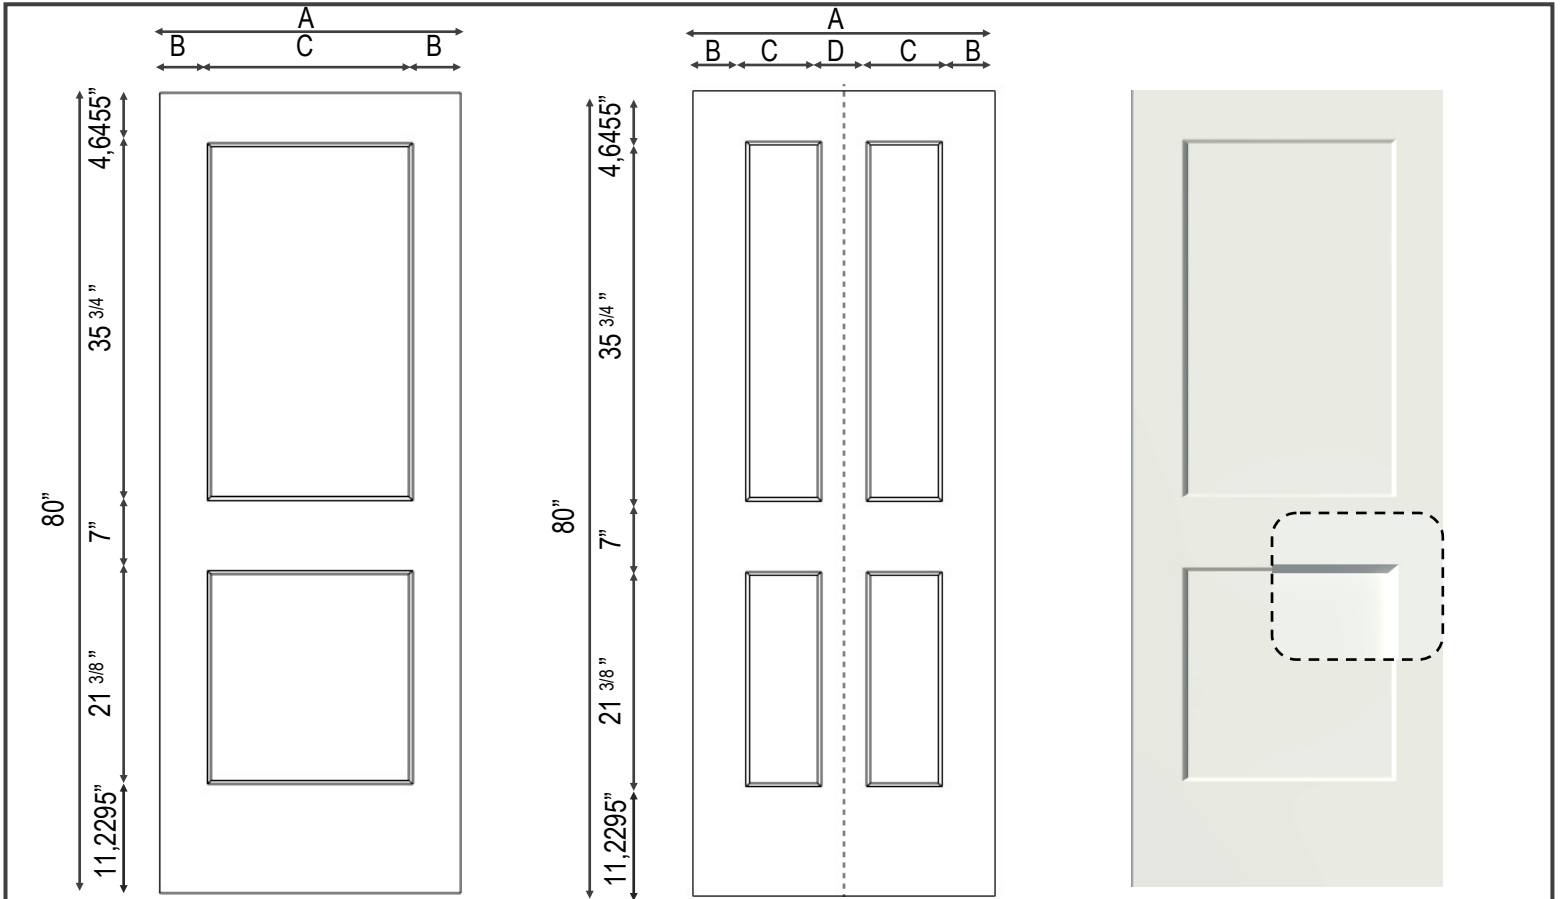

PORTES MASONITE-152

Largeur (A)	B	C	D	Battant Haut	Battant Bas	Battant Côtés	Hauteur 80"	Hauteur 84"	Hauteur 96"	ULC	Âme pleine
20"	4 1/4"	11 1/2"	—	?	?	?	X	X	X	X	?
22"	5 1/4"	11 1/2"	—	?	?	?	X	X	X	X	?
24"	4 1/4"	15 1/2"	—	?	?	?	X	X	X	X	?
26"	5 1/4"	15 1/2"	—	?	?	?	X	X	X	X	?
28"	4 3/4"	18 1/2"	—	?	?	?	X	X	X	X	?
30"	4 3/4"	20 1/2"	—	?	?	?	X	X	X	X	?
32"	4 3/4"	22 1/2"	—	?	?	?	X	X	X	X	?
34"	5 3/4"	22 1/2"	—	?	?	?	X	X	X	X	?
36"	4 3/4"	26 1/2"	—	?	?	?	X	X	X	X	?
12/12	4 1/4"	6"	3 1/2"	—	—	—	X	X		X	X
13/13	3 1/4"	7 1/2"	4 1/2"	—	—	—	X	X		X	X
14/14	4 1/4"	7 1/2"	4 1/2"	—	—	—	X	X		X	X
15/15	5 1/4"	7 1/2"	4 1/2"	—	—	—	X	X		X	X
16/16	4 1/4"	9 1/4"	5"	—	—	—	X	X		X	X
17/17	5 1/4"	9 1/4"	5"	—	—	—	X	X		X	X
18/18	6 1/4"	9 1/4"	5"	—	—	—	X	X		X	X

Descriptif

Matériau: Fibre de bois
Fini disponible: Masonite lisse
Épaisseur : 1 3/8" et 1 3/4"
Coupe-feu: 20min à âme pleine de 1 3/4"