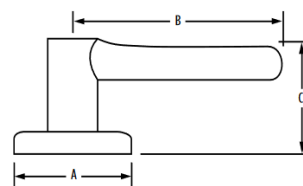

POIGNÉE HALIFAX

*OPTION ROSETTE RONDE DISPONIBLE

| Dimensions | A | B | C |
|-----------------------|--------|--------|--------|
| Halifax (Square Rose) | 2 5/8" | 4 1/2" | 2 1/2" |

| | |
|---|---------------------------------|
| Gamme de produits | Halifax |
| Type de produit | Becs-de-cane |
| Style du produit | Contemporain |
| ANSI/BHMA | 2 |
| Microban | Oui |
| Compatible avec l'épaisseur de la porte | 1 3/8 po à 1 3/4 po |
| Sens d'ouverture de la porte | Universel |
| Dimension de l'écartement du loquet | Réglable à 2 3/8 po ou 2 3/4 po |
| Hauteur du produit (pouces) | 2 5/8 |
| Perçage transversal | 2 1/8 po |
| Conforme aux normes de l'ADA | Oui |

- Pour une utilisation sur les portes intérieures ne nécessitant pas de fonction de verrouillage, comme les portes de vestibule ou de penderie.
- Orientation universelle; convient aux portes main droite ou main gauche.
- Comprend un loquet réglable compatible avec toutes les préparations de porte standard.
- Se pose facilement en quelques minutes à l'aide d'un simple tournevis.
- Garantie à vie sur les pièces mécaniques et le fini.