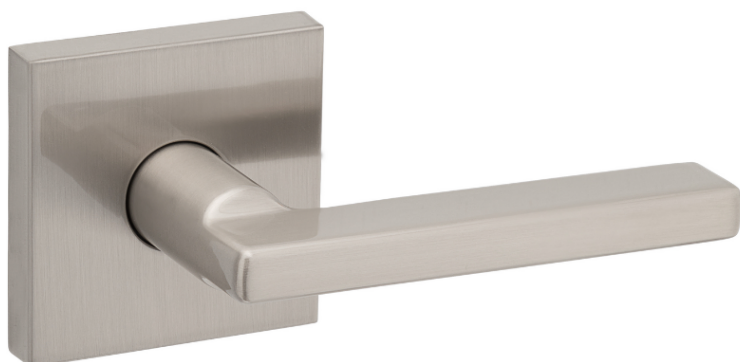

POIGNÉE HALIFAX

*OPTION ROSETTE RONDE DISPONIBLE

| Dimensions | A | B | C |
|-----------------------|--------|--------|--------|
| Halifax (Square Rose) | 2 5/8" | 4 1/2" | 2 1/2" |

| | |
|---|---------------------------------|
| Gamme de produits | Halifax |
| Type de produit | Becs-de-cane |
| Style du produit | Contemporain |
| ANSI/BHMA | 2 |
| Microban | Oui |
| Compatible avec l'épaisseur de la porte | 1 3/8 po à 1 3/4 po |
| Sens d'ouverture de la porte | Universel |
| Dimension de l'écartement du loquet | Réglable à 2 3/8 po ou 2 3/4 po |
| Hauteur du produit (pouces) | 2 5/8 |
| Perçage transversal | 2 1/8 po |
| Conforme aux normes de l'ADA | Oui |

- Pour une utilisation sur les portes intérieures ne nécessitant pas de fonction de verrouillage, comme les portes de vestibule ou de penderie.
- Orientation universelle; convient aux portes main droite ou main gauche.
- Comprend un loquet réglable compatible avec toutes les préparations de porte standard.
- Se pose facilement en quelques minutes à l'aide d'un simple tournevis.
- Garantie à vie sur les pièces mécaniques et le fini.