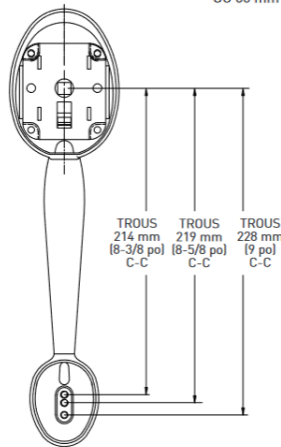

**TOURNER POUR RÉGLER À
70 mm (2-3/4 po)
OU 60 mm (2-3/8 po)**