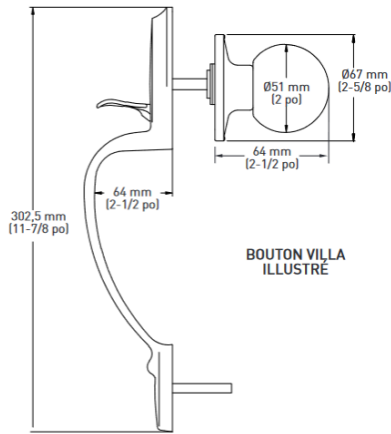

**BOUTON VILLA
ILLUSTRE**