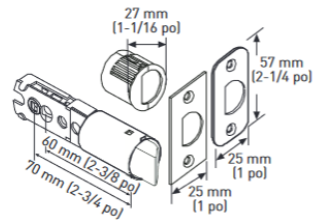

**TOURNER POUR RÉGLER À  
70 mm (2-3/4 po)  
OU 60 mm (2-3/8 po)**

**LOQUET FIXE 6-EN-1 POUR POIGNÉE**

**GÂCHE À COINS ARRONDIS  
AVEC LANGUETTE  
PLEINE LARGEUR**

**GARNITURE INTÉRIEURE  
VILLA**

**GÂCHE HAUTE  
SÉCURITÉ**

## SPÉCIFICATIONS

- ▶ LOQUETS UNIVERSELS 6-EN-1 OFFRANT UN AJUSTEMENT GARANTI
- ▶ LE PÈNE DORMANT S'ADAPTE AUX TROUS DE 54 mm (2-1/8 po) OU 38 mm (1-1/2 po)
- ▶ COMPREND DES GÂCHES « D » STANDARD À COINS ARRONDIS DE 1-3/4 po x 2 1/4 po AVEC LANGUETTE PLEINE LARGEUR ET UNE GÂCHE HAUTE SÉCURITÉ À COINS ARRONDIS DE 1-1/8 po x 2-3/4 po
- ▶ S'ADAPTE AUX PORTES EXTÉRIEURES STANDARD