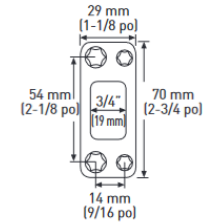

**TOURNER POUR RÉGLER À  
70 mm (2-3/4 po)  
OU 60 mm (2-3/8 po)**

**LOQUET FIXE 6-EN-1 POUR POIGNÉE**

**GÂCHE À COINS ARRONDIS  
AVEC LANGUETTE  
PLEINE LARGEUR**

**GARNITURE INTÉRIEURE  
VILLA**

**GÂCHE HAUTE  
SÉCURITÉ**

## SPÉCIFICATIONS

- ▶ LOQUETS UNIVERSELS 6-EN-1 OFFRANT UN AJUSTEMENT GARANTI
- ▶ LE PÈNE DORMANT S'ADAPTE AUX TROUS DE 54 mm (2-1/8 po) OU 38 mm (1-1/2 po)
- ▶ COMPREND DES GÂCHES « D » STANDARD À COINS ARRONDIS DE 1-3/4 po x 2 1/4 po AVEC LANGUETTE PLEINE LARGEUR ET UNE GÂCHE HAUTE SÉCURITÉ À COINS ARRONDIS DE 1-1/8 po x 2-3/4 po
- ▶ S'ADAPTE AUX PORTES EXTÉRIEURES STANDARD