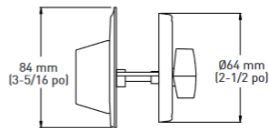

**BOUTON VILLA
ILLUSTRE**