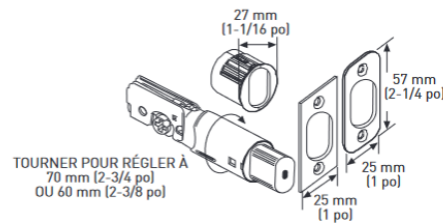

**TOURNER POUR RÉGLER À  
70 mm (2-3/4 po)  
OU 60 mm (2-3/8 po)**

**LOQUET FIXE 6-EN-1 POUR POIGNÉE**

**GÂCHE À COINS ARRONDIS  
AVEC LANGUETTE  
PLEINE LARGEUR**

**GARNITURE INTÉRIEURE  
VILLA**

**GÂCHE HAUTE  
SÉCURITÉ**

## SPÉCIFICATIONS

- ▶ LOQUETS UNIVERSELS 6-EN-1 OFFRANT UN AJUSTEMENT GARANTI
- ▶ LE PÈNE DORMANT S'ADAPTE AUX TROUS DE 54 mm (2-1/8 po) OU 38 mm (1-1/2 po)
- ▶ COMPREND DES GÂCHES « D » STANDARD À COINS ARRONDIS DE 1-3/4 po x 2 1/4 po AVEC LANGUETTE PLEINE LARGEUR ET UNE GÂCHE HAUTE SÉCURITÉ À COINS ARRONDIS DE 1-1/8 po x 2-3/4 po
- ▶ S'ADAPTE AUX PORTES EXTÉRIEURES STANDARD