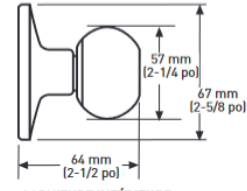

**GARNITURE INTÉRIEURE
CAPRI**

ANSI DE QUALITÉ 3

**RÉSISTANCE AU FEU
DE 20 MINUTES
EN OPTION**

**2-1/4 po
TROUSSE D'EXTENSION
EN OPTION**

SPÉCIFICATIONS

- LOQUETS UNIVERSELS 6-EN-1 OFFRANT UN AJUSTEMENT GARANTI
- LE PÈNE DORMANT S'ADAPTE AUX TROUS DE 54 mm (2-1/8 po) OU 38 mm (1-1/2 po)
- COMPREND DES GÂCHES « D » STANDARD À COINS ARRONDIS DE 1-3/4 po x 2 1/4 po AVEC LANGUETTE PLEINE LARGEUR ET UNE GÂCHE HAUTE SÉCURITÉ À COINS ARRONDIS DE 1-1/8 po x 2-3/4 po
- S'ADAPTE AUX PORTES EXTÉRIEURES STANDARD

**GARANTIE À VIE ET SUR LES COMPOSANTS
MÉCANIQUES ET 5 ANS POUR LA FINITION**