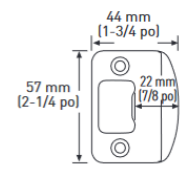

**TOURNER POUR RÉGLER À  
70 mm (2-3/4 po)  
OU 60 mm (2-3/8 po)**

**LOQUET FIXE 6-EN-1 POUR POIGNÉE**

**GÂCHE À COINS ARRONDIS  
AVEC LANGUETTE  
PLEINE LARGEUR**

**GARNITURE INTÉRIEURE  
VILLA**

**GÂCHE HAUTE  
SÉCURITÉ**

## SPÉCIFICATIONS

- ▶ LOQUETS UNIVERSELS 6-EN-1 OFFRANT UN AJUSTEMENT GARANTI
- ▶ LE PÈNE DORMANT S'ADAPTE AUX TROUS DE 54 mm (2-1/8 po) OU 38 mm (1-1/2 po)
- ▶ COMPREND DES GÂCHES « D » STANDARD À COINS ARRONDIS DE 1-3/4 po x 2 1/4 po AVEC LANGUETTE PLEINE LARGEUR ET UNE GÂCHE HAUTE SÉCURITÉ À COINS ARRONDIS DE 1-1/8 po x 2-3/4 po
- ▶ S'ADAPTE AUX PORTES EXTÉRIEURES STANDARD