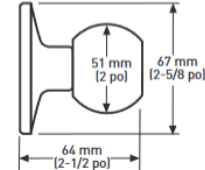

**TOURNER POUR RÉGLER À  
70 mm (2-3/4 po)  
OU 60 mm (2-3/8 po)**

**LOQUET FIXE 6-EN-1 POUR POIGNÉE**

**GÂCHE À COINS ARRONDIS  
AVEC LANGUETTE  
PLEINE LARGEUR**

**GARNITURE INTÉRIEURE  
VILLA**

**GÂCHE HAUTE  
SÉCURITÉ**

## SPÉCIFICATIONS

- ▶ LOQUETS UNIVERSELS 6-EN-1 OFFRANT UN AJUSTEMENT GARANTI
- ▶ LE PÈNE DORMANT S'ADAPTE AUX TROUS DE 54 mm (2-1/8 po) OU 38 mm (1-1/2 po)
- ▶ COMPREND DES GÂCHES « D » STANDARD À COINS ARRONDIS DE 1-3/4 po x 2 1/4 po AVEC LANGUETTE PLEINE LARGEUR ET UNE GÂCHE HAUTE SÉCURITÉ À COINS ARRONDIS DE 1-1/8 po x 2-3/4 po
- ▶ S'ADAPTE AUX PORTES EXTÉRIEURES STANDARD