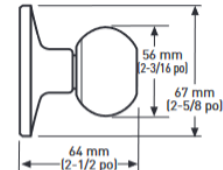

**TOURNER POUR RÉGLER À  
70 mm (2-3/4 po)  
OU 60 mm (2-3/8 po)**

**LOQUET FIXE 6-EN-1 POUR POIGNÉE**

**GÂCHE À COINS ARRONDIS  
AVEC LANGUETTE  
PLEINE LARGEUR**

**GARNITURE INTÉRIEURE  
VILLA**

**GÂCHE HAUTE  
SÉCURITÉ**

## SPÉCIFICATIONS

- ▶ LOQUETS UNIVERSELS 6-EN-1 OFFRANT UN AJUSTEMENT GARANTI
- ▶ LE PÈNE DORMANT S'ADAPTE AUX TROUS DE 54 mm (2-1/8 po) OU 38 mm (1-1/2 po)
- ▶ COMPREND DES GÂCHES « D » STANDARD À COINS ARRONDIS DE 1-3/4 po x 2 1/4 po AVEC LANGUETTE PLEINE LARGEUR ET UNE GÂCHE HAUTE SÉCURITÉ À COINS ARRONDIS DE 1-1/8 po x 2-3/4 po
- ▶ S'ADAPTE AUX PORTES EXTÉRIEURES STANDARD