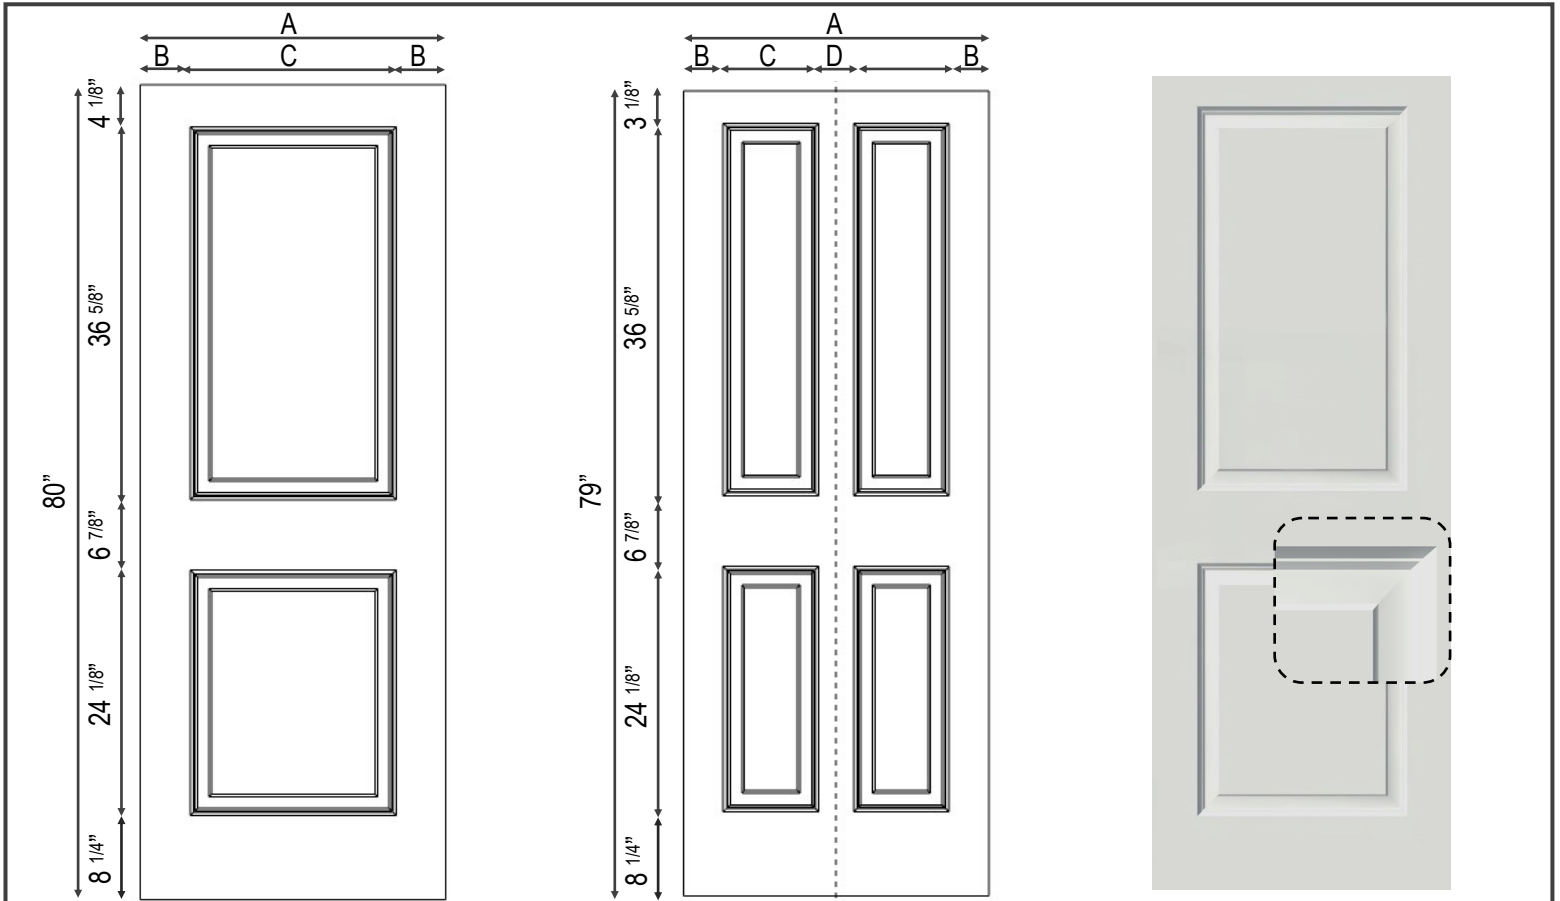

# PORTES MASONITE-251

Largeur (A)	B	C	D	Battant Haut	Battant Bas	Battant Côtés	Hauteur 80"	Hauteur 84"	Hauteur 96"	ULC	Âme pleine
12"	3"	6"	--	4 1/2"	8 3/4"	2 5/8"	X	X	X	X	
14"	3 9/16"	6 15/16"	--	4 1/2"	8 3/4"	3 5/8"	X	X	X	X	
16"	4 1/2 "	7"	--	4 1/2"	8 3/4"	4 5/8"	X	X	X	X	
18"	4 1/16"	9 7/8"	--	4 1/2"	8 3/4"	3 3/16"	X	X	X	X	
20"	4"	12"	--	4 1/2"	8 3/4"	4 3/16"	X	X	X	X	
24"	4 1/8"	15 3/4"	--	4 1/2"	8 3/4"	4 5/16"	X	X	X	X	
26"	5 1/4"	15 1/2"	--	4 1/2"	8 3/4"	5 5/16"	X	X	X	X	
28"	5 1/8"	17 3/4"	--	4 1/2"	8 3/4"	5 5/16"	X	X	X	X	
30"	4 7/8"	20 1/4"	--	4 1/2"	8 3/4"	5 5/16"	X	X	X	X	X
32"	5"	22"	--	4 1/2"	8 3/4"	5 5/16"	X	X	X	X	X
34"	6 1/16"	21 7/8"	--	4 1/2"	8 3/4"	6 5/16"	X	X	X	X	X
36"	6 1/16"	23 7/8"	--	4 1/2"	8 3/4"	6 5/16"	X	X	X	X	X
12/12	4 7/8"	6 1/4"	3 1/2"	--	--	--	X	X	X	X	X
14/14	4"	8 1/4"	3 1/2"	--	--	--	X	X	X	X	X
15/15	3 7/8"	9 3/8"	3 1/2"	--	--	--	X	X	X	X	X
16/16	3 7/8"	10 3/8"	3 1/2"	--	--	--	X	X	X	X	X
18/18	4"	12 1/4"	3 1/2"	--	--	--	X	X	X	X	X

**Descriptif**

**Matériau:** Fibre de bois

**Fini disponible:** Masonite lisse

**Épaisseur :** 1 3/8" et 1 3/4"

**Coupe-feu:** 20/45min à âme pleine de 1 3/4"