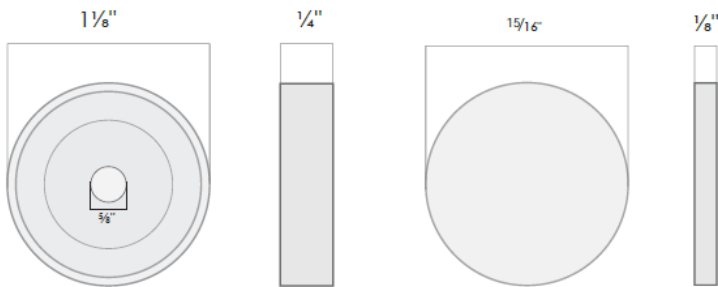

# LOQUET MAGNÉTIQUE H.D

### Standard

**Matériel:** STAINLESS

**Fini disponible:** STAINLESS

Diamètre: 1 1/8" / coupe - 1" / aimant

Épaisseur: 1/4" / coupe - 1/8" / aimant