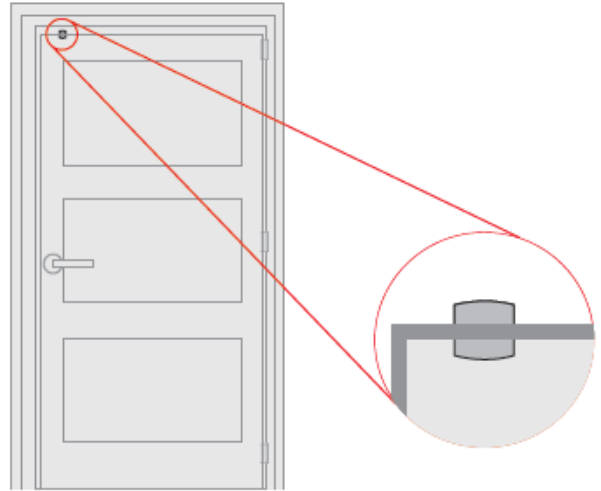

# LOQUET MAGNÉTIQUE H.D

### Standard

**Matériel:** STAINLESS

**Fini disponible:** STAINLESS

Diamètre: 1 1/8" / coupe - 1" / aimant

Épaisseur: 1/4" / coupe - 1/8" / aimant