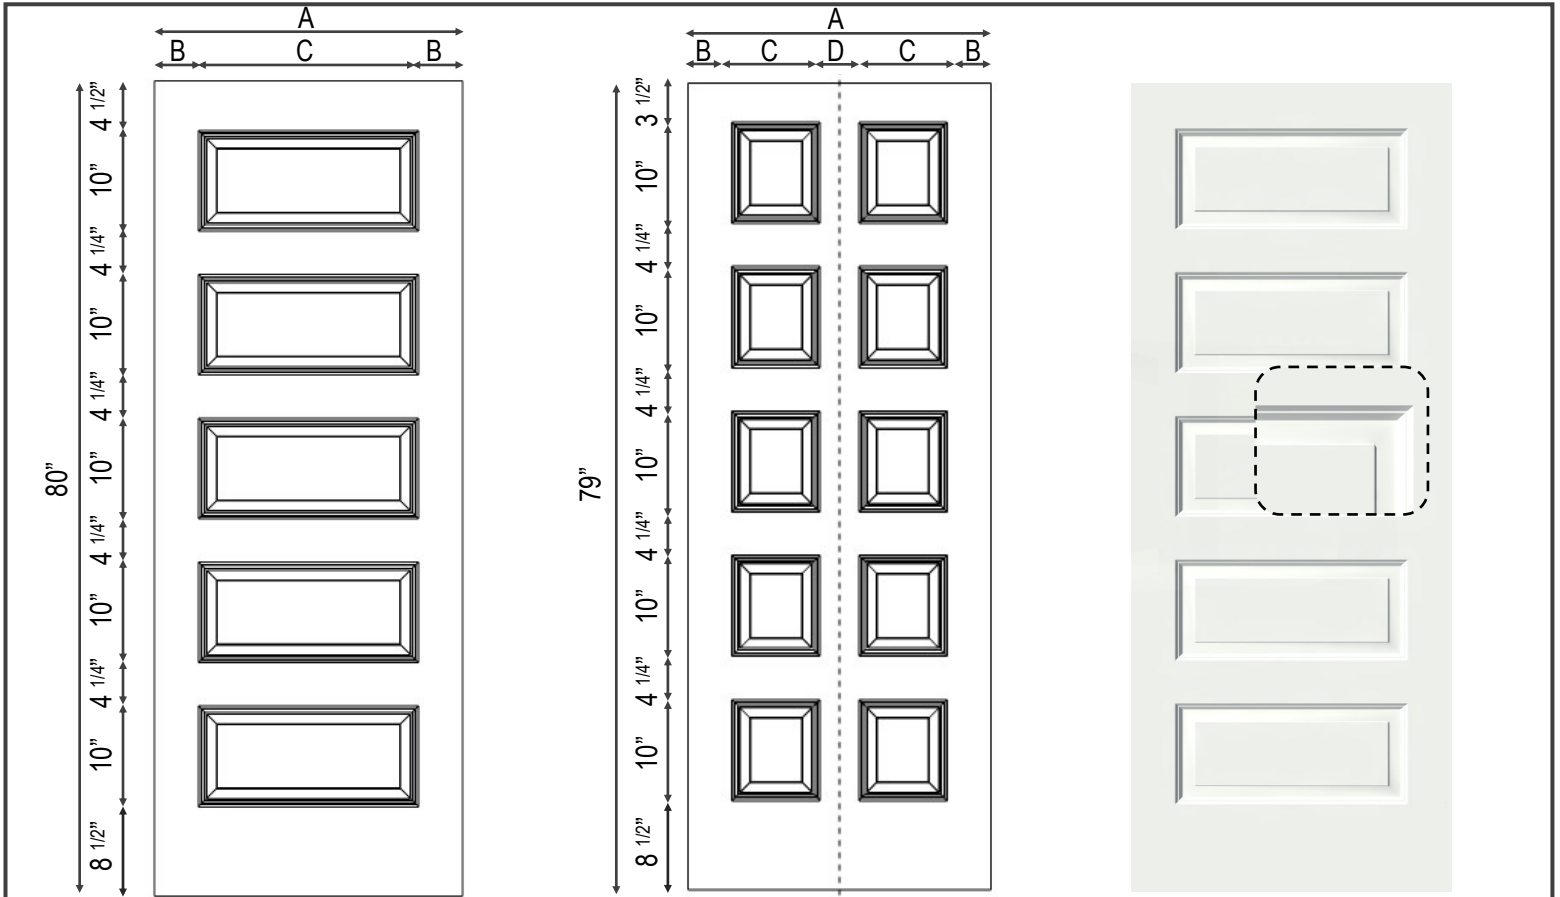

# PORTES MASONITE-551

Largeur (A)	B	C	D	Battant Haut	Battant Bas	Battant Côtés	Hauteur 80"	Hauteur 84"	Hauteur 96"	ULC	Âme pleine
12"	3 1/16"	5 7/8"	--	4 1/2"	8 1/2"	2 7/8"	X	X		X	
14"	2 1/2"	9"	--	4 1/2"	8 1/2"	2 5/16"	X	X		X	
16"	3 9/16"	8 7/8"	--	4 1/2"	8 1/2"	3 3/8"	X	X	X	X	
18"	3 7/8"	10 1/4"	--	4 1/2"	8 1/2"	3 11/16"	X	X	X	X	
20"	4 7/8"	10 1/4"	--	4 1/2"	8 1/2"	4 11/16"	X	X	X	X	
22"	3 5/8"	15 3/4"		4 1/2"	8 1/2"	2 7/16"	X	X	X		
24"	4 5/8"	15 3/4"	--	4 1/2"	8 1/2"	3 7/16"	X	X	X	X	
26"	3 5/8"	19 3/4"	--	4 1/2"	8 1/2"	3 7/16"	X	X	X	X	
28"	4 5/8"	19 3/4"	--	4 1/2"	8 1/2"	4 7/16"	X	X	X	X	
30"	4 5/8"	21 3/4"	--	4 1/2"	8 1/2"	4 7/16"	X	X	X	X	X
32"	4 5/8"	23 3/4"	--	4 1/2"	8 1/2"	4 7/16"	X	X	X	X	X
34"	4 5/8"	25 3/4"	--	4 1/2"	8 1/2"	4 7/16"	X	X	X	X	X
36"	5 5/8"	25 3/4"	--	4 1/2"	8 1/2"	5 7/16"	X	X	X	X	X
12/12	4 7/16"	5 5/8"	3 7/8"	--	--	--	X	X		X	X
14/14	3 3/16"	8 7/8"	3 7/8"	--	--	--	X	X		X	X
15/15	4 3/16"	8 7/8"	3 7/8"	--	--	--	X	X		X	X
16/16	2 3/16"	11 7/8"	3 7/8"	--	--	--	X	X		X	X
18/18	4 3/16"	11 7/8"	3 7/8"	--	--	--	X	X		X	X

**Descriptif**

**Matériau:** Fibre de bois

**Fini disponible:** Masonite lisse

**Épaisseur :** 1 3/8" et 1 3/4"

**Coupe-feu:** 20/45min à âme pleine de 1 3/4"