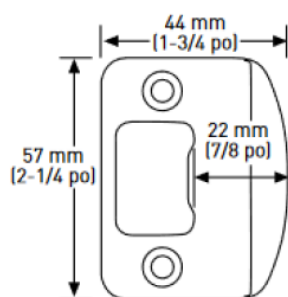

POIGNÉE SHERBROOKE

**GÂCHE À COINS ARRONDIS AVEC
LANGUETTE PLEINE LARGEUR**

LOQUET D'ENTRÉE 4-EN-1

Descriptif

Fonctions disponible: Fictive, Passage, privé

Compatible pour porte 1 3/8 à 1 3/4

Percer trou 2 1/8