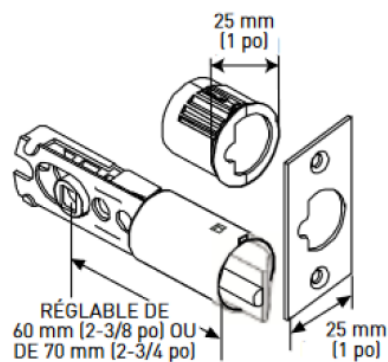

POIGNÉE SHERBROOKE

**GÂCHE À COINS ARRONDIS AVEC
LANGUETTE PLEINE LARGEUR**

LOQUET D'ENTRÉE 4-EN-1

Descriptif

Fonctions disponible: Fictive, Passage, privé

Compatible pour porte 1 3/8 à 1 3/4

Percer trou 2 1/8