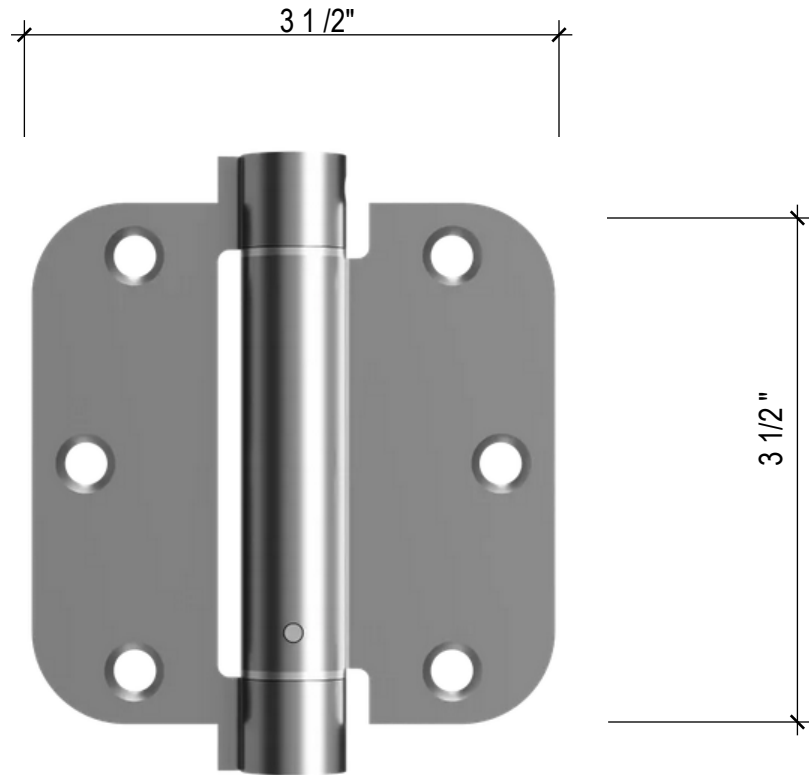

PENTURE 3 1/2 X 3 1/2 À RAYON À RESSORT

Descriptif

Standard

3 1/2" x 3 1/2 " x 2.7 mm rayon 5/8

Matériau: Acier

Charge de support recommandée: 30lbs

Conforme a a norme ANSI/BHMA A156.1