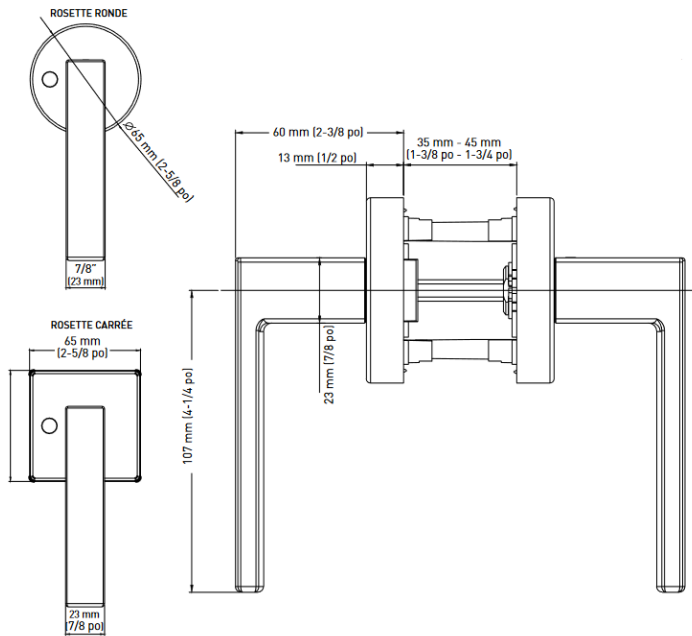

POIGNÉE 1948 ROSETTE RONDE ET ROSETTE CARRÉ

LOQUET 6-EN-1 VERROUILLABLE/NON VERROUILLABLE

GÂCHE À COINS ARRONDIS AVEC LANGUETTE PLEINE LARGEUR

Descriptif

SPÉCIFICATIONS

- › SERRURE INTÉRIEURE CONVENANT AUX RÉSIDENCES UNIFAMILIALES ET MULTI FAMILIALES
- › LOQUET UNIVERSEL 6-EN-1 : À ENFONCEMENT, À MORTAISE CARRÉE ET À COINS ARRONDIS AVEC DISTANCE D'ENTRÉE RÉGLABLE : 60 mm (2-3/8 PO) – 70 mm (2-3/4 po)
- › TROUS STANDARDS : 54 mm (2-1/8 po)
- › POUR ÉPAISSEUR DE PORTE STANDARD : 35 mm (1-3/8 po) – 45 mm (1-3/4 po)
- › GÂCHE À COINS ARRONDIS AVEC LANGUETTE PLEINE LARGEUR ET RÉGLABLE STANDARD : 45 mm x 57 mm (1-3/4 po x 2-1/4 po)

UL 20 Minutes