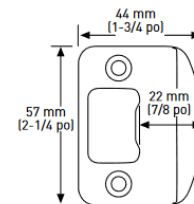

POIGNÉE 1948 ROSETTE RONDE ET ROSETTE CARRÉ

LOQUET 6-EN-1 VERROUILLABLE/NON VERROUILLABLE

GÂCHE À COINS ARRONDIS AVEC LANGUETTE PLEINE LARGEUR

Descriptif

SPÉCIFICATIONS

- › SERRURE INTÉRIEURE CONVENANT AUX RÉSIDENCES UNIFAMILIALES ET MULTI FAMILIALES
- › LOQUET UNIVERSEL 6-EN-1 : À ENFONCEMENT, À MORTAISE CARRÉE ET À COINS ARRONDIS AVEC DISTANCE D'ENTRÉE RÉGLABLE : 60 mm (2-3/8 PO) – 70 mm (2-3/4 po)
- › TROUS STANDARDS : 54 mm (2-1/8 po)
- › POUR ÉPAISSEUR DE PORTE STANDARD : 35 mm (1-3/8 po) – 45 mm (1-3/4 po)
- › GÂCHE À COINS ARRONDIS AVEC LANGUETTE PLEINE LARGEUR ET RÉGLABLE STANDARD : 45 mm x 57 mm (1-3/4 po x 2-1/4 po)