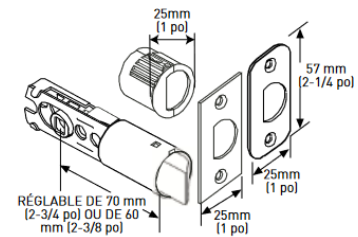

POIGNÉE 1948 ROSETTE RONDE ET ROSETTE CARRÉ

LOQUET 6-EN-1 VERROUILLABLE/NON VERROUILLABLE

GÂCHE À COINS ARRONDIS AVEC LANGUETTE PLEINE LARGEUR

Descriptif

SPÉCIFICATIONS

- › SERRURE INTÉRIEURE CONVENANT AUX RÉSIDENCES UNIFAMILIALES ET MULTI FAMILIALES
- › LOQUET UNIVERSEL 6-EN-1 : À ENFONCEMENT, À MORTAISE CARRÉE ET À COINS ARRONDIS AVEC DISTANCE D'ENTRÉE RÉGLABLE : 60 mm (2-3/8 PO) – 70 mm (2-3/4 po)
- › TROUS STANDARDS : 54 mm (2-1/8 po)
- › POUR ÉPAISSEUR DE PORTE STANDARD : 35 mm (1-3/8 po) – 45 mm (1-3/4 po)
- › GÂCHE À COINS ARRONDIS AVEC LANGUETTE PLEINE LARGEUR ET RÉGLABLE STANDARD : 45 mm x 57 mm (1-3/4 po x 2-1/4 po)