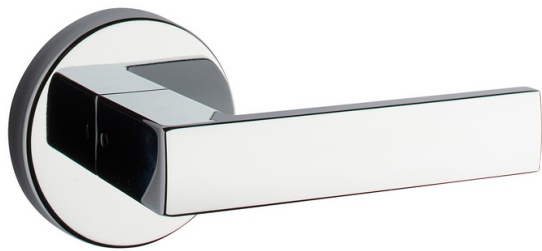

POIGNÉE 1948 ROSETTE RONDE ET ROSETTE CARRÉ

LOQUET 6-EN-1 VERROUILLABLE/NON VERROUILLABLE

GÂCHE À COINS ARRONDIS AVEC LANGUETTE PLEINE LARGEUR

Descriptif

SPÉCIFICATIONS

- › SERRURE INTÉRIEURE CONVENANT AUX RÉSIDENCES UNIFAMILIALES ET MULTI FAMILIALES
- › LOQUET UNIVERSEL 6-EN-1 : À ENFONCEMENT, À MORTAISE CARRÉE ET À COINS ARRONDIS AVEC DISTANCE D'ENTRÉE RÉGLABLE : 60 mm (2-3/8 PO) – 70 mm (2-3/4 po)
- › TROUS STANDARDS : 54 mm (2-1/8 po)
- › POUR ÉPAISSEUR DE PORTE STANDARD : 35 mm (1-3/8 po) – 45 mm (1-3/4 po)
- › GÂCHE À COINS ARRONDIS AVEC LANGUETTE PLEINE LARGEUR ET RÉGLABLE STANDARD : 45 mm x 57 mm (1-3/4 po x 2-1/4 po)