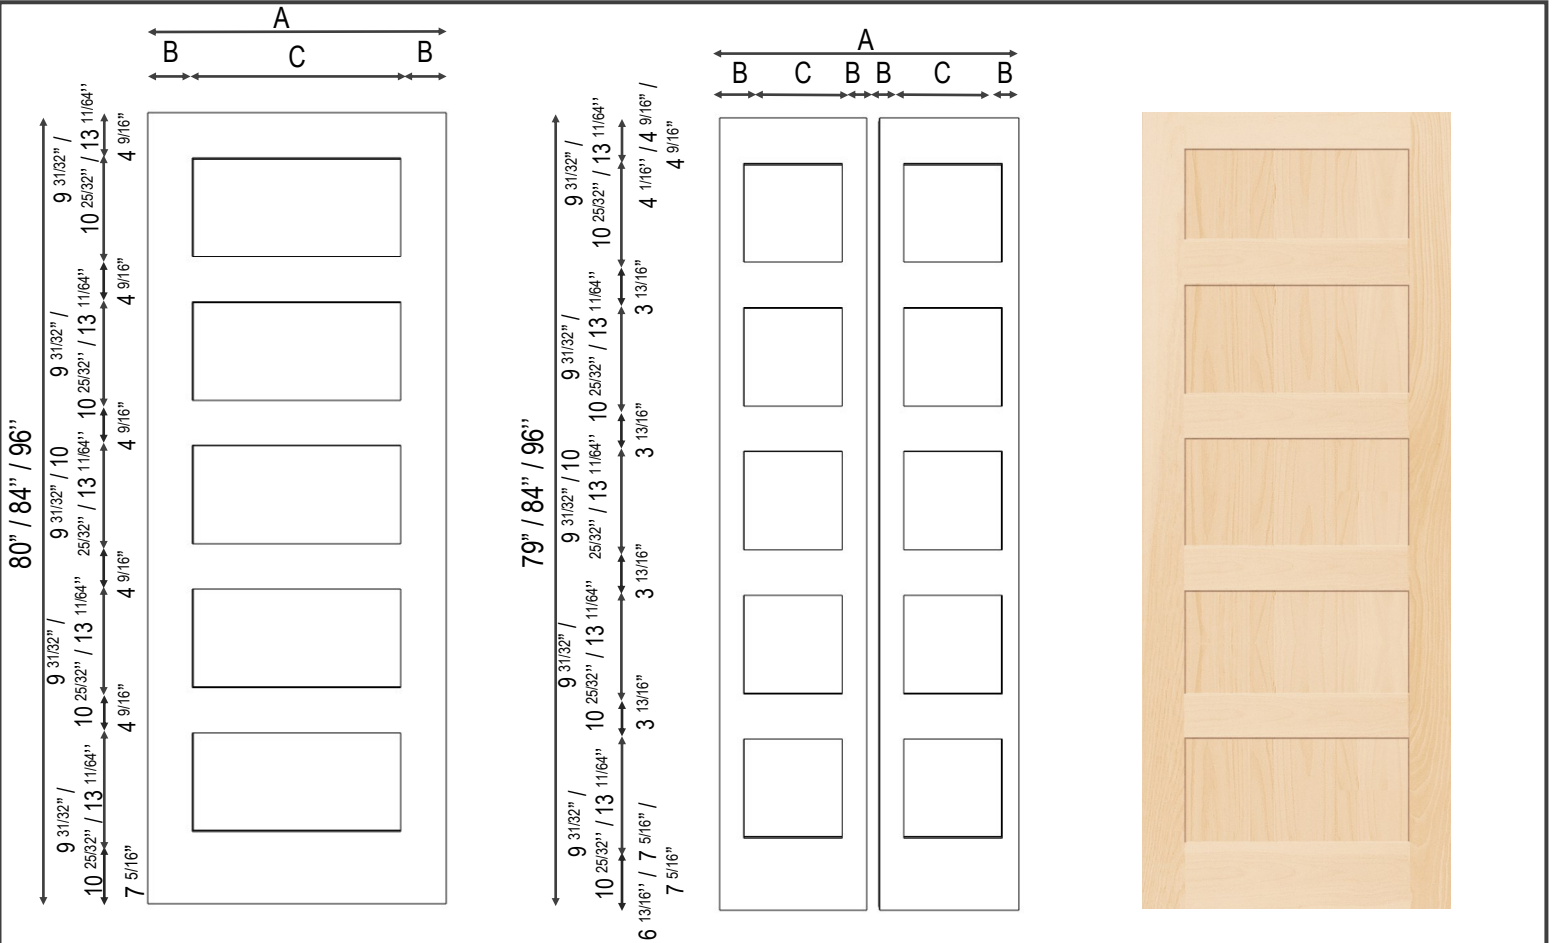

PORTE À PANNEAUX VISTA STYLE SHAKER

A	B	C
16"	4 9/16"	6 7/8"
18"	4 9/16"	8 7/8"
20"	4 9/16"	10 7/8"
22"	4 9/16"	12 7/8"
24"	4 9/16"	14 7/8"
26"	4 9/16"	16 7/8"
28"	4 9/16"	18 7/8"
30"	4 9/16"	20 7/8"
32"	4 9/16"	22 7/8"
34"	4 9/16"	24 7/8"
36"	4 9/16"	26 7/8"

A	B	C
20"	2 7/16"	4 7/8"
22"	2 7/16"	5 7/8"
24"	2 7/16"	6 7/8"
26"	2 7/16"	7 7/8"
28"	2 7/16"	8 7/8"
30"	2 7/16"	9 7/8"
32"	2 7/16"	10 7/8"
34"	2 7/16"	11 7/8"
36"	2 7/16"	12 7/8"

Descriptif

Finis standards:
 Pré-peint
 Chêne
 Merisier
 Érable

Épaisseur : 1 3/8" et 1 3/4"

Coupe-feu: UL20 en option sur portes de 1 3/4"

UL20/OPTION