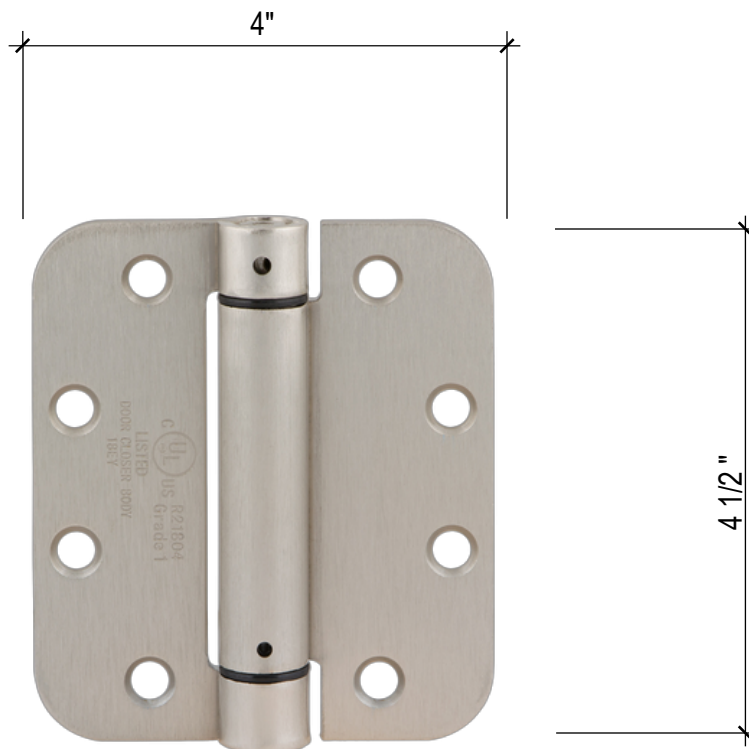

PENTURE 4 1/2 X 4 RAYON À RESSORT

Descriptif

Standard

4 1/2" x 4" x 3.4 mm rayon 5/8

Matériau: Acier

Charge de support recommandé: 35 lbs

avec vis mécanique #12 x 1/2 et vis à bois #12 1-1/4"

Conforme à la norme ANSI classe 1