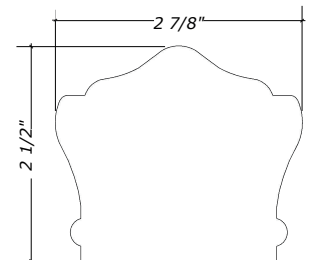

MAIN COURANTE / HANDRAIL

#100

Dimension : 2" X 2"

Modèle rainurée / Grooved model : 150

Modèle cintrée / Curved model : 149

#200

Dimension : 2 3/8" X 1 7/8"

Modèle rainurée / Grooved model : 250

Modèle cintrée / Curved model : 249

#500

Dimension : 2 3/8" X 2 1/8"

Modèle rainurée / Grooved model : 550

Modèle cintrée / Curved model : 549

#600

Dimension : 2 7/8" X 2 1/2"

Modèle rainurée / Grooved model : 650

Modèle cintrée / Curved model : 649

#800

Dimension : 2 3/8" X 2 1/8"

Modèle rainurée / Grooved model : 850

Modèle cintrée / Curved model : 849

#400

Dimension : 1 1/16" X 4 1/2"

#120

Dimension : 1 1/4" X 1 1/4"

Modèle rainurée non offert / Curved not offered

Conçu pour les espaces communs / Designed for common spaces

Main courante murale seulement / Wall handrail only

#700

Dimension : 1 7/16" X 1 5/8"