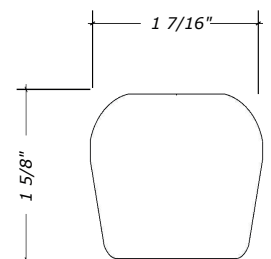

MAIN COURANTE / HANDRAIL

#100

Dimension : 2" X 2"

Modèle rainurée / Grooved model : 150

Modèle cintrée / Curved model : 149

#200

Dimension : 2 3/8" X 1 7/8"

Modèle rainurée / Grooved model : 250

Modèle cintrée / Curved model : 249

#500

Dimension : 2 3/8" X 2 1/8"

Modèle rainurée / Grooved model : 550

Modèle cintrée / Curved model : 549

#600

Dimension : 2 7/8" X 2 1/2"

Modèle rainurée / Grooved model : 650

Modèle cintrée / Curved model : 649

#800

Dimension : 2 3/8" X 2 1/8"

Modèle rainurée / Grooved model : 850

Modèle cintrée / Curved model : 849

#400

Dimension : 1 1/16" X 4 1/2"

#120

Dimension : 1 1/4" X 1 1/4"

Modèle rainurée non offert / Curved not offered

Conçu pour les espaces communs / Designed for common spaces

Main courante murale seulement / Wall handrail only

#700

Dimension : 1 7/16" X 1 5/8"