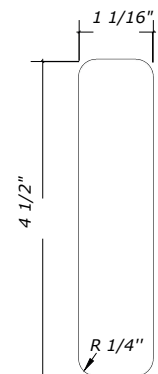

MAIN COURANTE / HANDRAIL

#100

Dimension : 2" X 2"

Modèle rainurée / Grooved model : 150

Modèle cintrée / Curved model : 149

#200

Dimension : 2 3/8" X 1 7/8"

Modèle rainurée / Grooved model : 250

Modèle cintrée / Curved model : 249

#500

Dimension : 2 3/8" X 2 1/8"

Modèle rainurée / Grooved model : 550

Modèle cintrée / Curved model : 549

#600

Dimension : 2 7/8" X 2 1/2"

Modèle rainurée / Grooved model : 650

Modèle cintrée / Curved model : 649

#800

Dimension : 2 3/8" X 2 1/8"

Modèle rainurée / Grooved model : 850

Modèle cintrée / Curved model : 849

#400

Dimension : 1 1/16" X 4 1/2"

#120

Dimension : 1 1/4" X 1 1/4"

Modèle rainurée non offert / Curved not offered

Conçu pour les espaces communs / Designed for common spaces

Main courante murale seulement / Wall handrail only

#700

Dimension : 1 7/16" X 1 5/8"