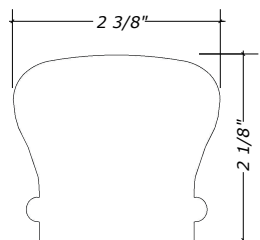

MAIN COURANTE / HANDRAIL

#100

Dimension : 2" X 2"

Modèle rainurée / Grooved model : 150

Modèle cintrée / Curved model : 149

#200

Dimension : 2 3/8" X 1 7/8"

Modèle rainurée / Grooved model : 250

Modèle cintrée / Curved model : 249

#500

Dimension : 2 3/8" X 2 1/8"

Modèle rainurée / Grooved model : 550

Modèle cintrée / Curved model : 549

#600

Dimension : 2 7/8" X 2 1/2"

Modèle rainurée / Grooved model : 650

Modèle cintrée / Curved model : 649

#800

Dimension : 2 3/8" X 2 1/8"

Modèle rainurée / Grooved model : 850

Modèle cintrée / Curved model : 849

#400

Dimension : 1 1/16" X 4 1/2"

#120

Dimension : 1 1/4" X 1 1/4"

Modèle rainurée non offert / Curved not offered

Conçu pour les espaces communs / Designed for common spaces

Main courante murale seulement / Wall handrail only

#700

Dimension : 1 7/16" X 1 5/8"