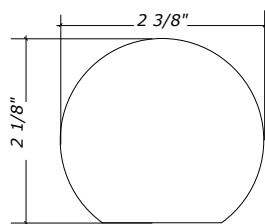

MAIN COURANTE / HANDRAIL

#100

Dimension : 2" X 2"

Modèle rainurée / Grooved model : 150

Modèle cintrée / Curved model : 149

#200

Dimension : 2 3/8" X 1 7/8"

Modèle rainurée / Grooved model : 250

Modèle cintrée / Curved model : 249

#500

Dimension : 2 3/8" X 2 1/8"

Modèle rainurée / Grooved model : 550

Modèle cintrée / Curved model : 549

#600

Dimension : 2 7/8" X 2 1/2"

Modèle rainurée / Grooved model : 650

Modèle cintrée / Curved model : 649

#800

Dimension : 2 3/8" X 2 1/8"

Modèle rainurée / Grooved model : 850

Modèle cintrée / Curved model : 849

#400

Dimension : 1 1/16" X 4 1/2"

#120

Dimension : 1 1/4" X 1 1/4"

Modèle rainurée non offert / Curved not offered

Conçu pour les espaces communs / Designed for common spaces

Main courante murale seulement / Wall handrail only

#700

Dimension : 1 7/16" X 1 5/8"