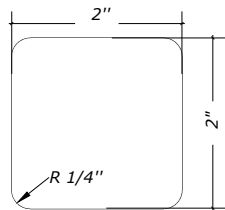

MAIN COURANTE / HANDRAIL

#100

Dimension : 2" X 2"

Modèle rainurée / Grooved model : 150

Modèle cintrée / Curved model : 149

#200

Dimension : 2 3/8" X 1 7/8"

Modèle rainurée / Grooved model : 250

Modèle cintrée / Curved model : 249

#500

Dimension : 2 3/8" X 2 1/8"

Modèle rainurée / Grooved model : 550

Modèle cintrée / Curved model : 549

#600

Dimension : 2 7/8" X 2 1/2"

Modèle rainurée / Grooved model : 650

Modèle cintrée / Curved model : 649

#800

Dimension : 2 3/8" X 2 1/8"

Modèle rainurée / Grooved model : 850

Modèle cintrée / Curved model : 849

#400

Dimension : 1 1/16" X 4 1/2"

#120

Dimension : 1 1/4" X 1 1/4"

Modèle rainurée non offert / Curved not offered

Conçu pour les espaces communs / Designed for common spaces

Main courante murale seulement / Wall handrail only

#700

Dimension : 1 7/16" X 1 5/8"