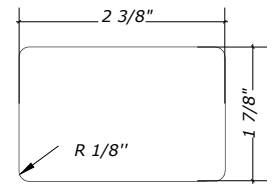

MAIN COURANTE / HANDRAIL

#100

Dimension : 2" X 2"

Modèle rainurée / Grooved model : 150

Modèle cintrée / Curved model : 149

#200

Dimension : 2 3/8" X 1 7/8"

Modèle rainurée / Grooved model : 250

Modèle cintrée / Curved model : 249

#500

Dimension : 2 3/8" X 2 1/8"

Modèle rainurée / Grooved model : 550

Modèle cintrée / Curved model : 549

#600

Dimension : 2 7/8" X 2 1/2"

Modèle rainurée / Grooved model : 650

Modèle cintrée / Curved model : 649

#800

Dimension : 2 3/8" X 2 1/8"

Modèle rainurée / Grooved model : 850

Modèle cintrée / Curved model : 849

#400

Dimension : 1 1/16" X 4 1/2"

#120

Dimension : 1 1/4" X 1 1/4"

Modèle rainurée non offert / Curved not offered

Conçu pour les espaces communs / Designed for common spaces

Main courante murale seulement / Wall handrail only

#700

Dimension : 1 7/16" X 1 5/8"