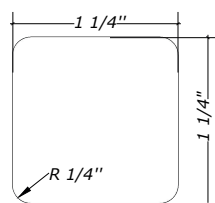

MAIN COURANTE / HANDRAIL

#100

Dimension : 2" X 2"

Modèle rainurée / Grooved model : 150

Modèle cintrée / Curved model : 149

#200

Dimension : 2 3/8" X 1 7/8"

Modèle rainurée / Grooved model : 250

Modèle cintrée / Curved model : 249

#500

Dimension : 2 3/8" X 2 1/8"

Modèle rainurée / Grooved model : 550

Modèle cintrée / Curved model : 549

#600

Dimension : 2 7/8" X 2 1/2"

Modèle rainurée / Grooved model : 650

Modèle cintrée / Curved model : 649

#800

Dimension : 2 3/8" X 2 1/8"

Modèle rainurée / Grooved model : 850

Modèle cintrée / Curved model : 849

#400

Dimension : 1 1/16" X 4 1/2"

#120

Dimension : 1 1/4" X 1 1/4"

Modèle rainurée non offert / Curved not offered

Conçu pour les espaces communs / Designed for common spaces

Main courante murale seulement / Wall handrail only

#700

Dimension : 1 7/16" X 1 5/8"