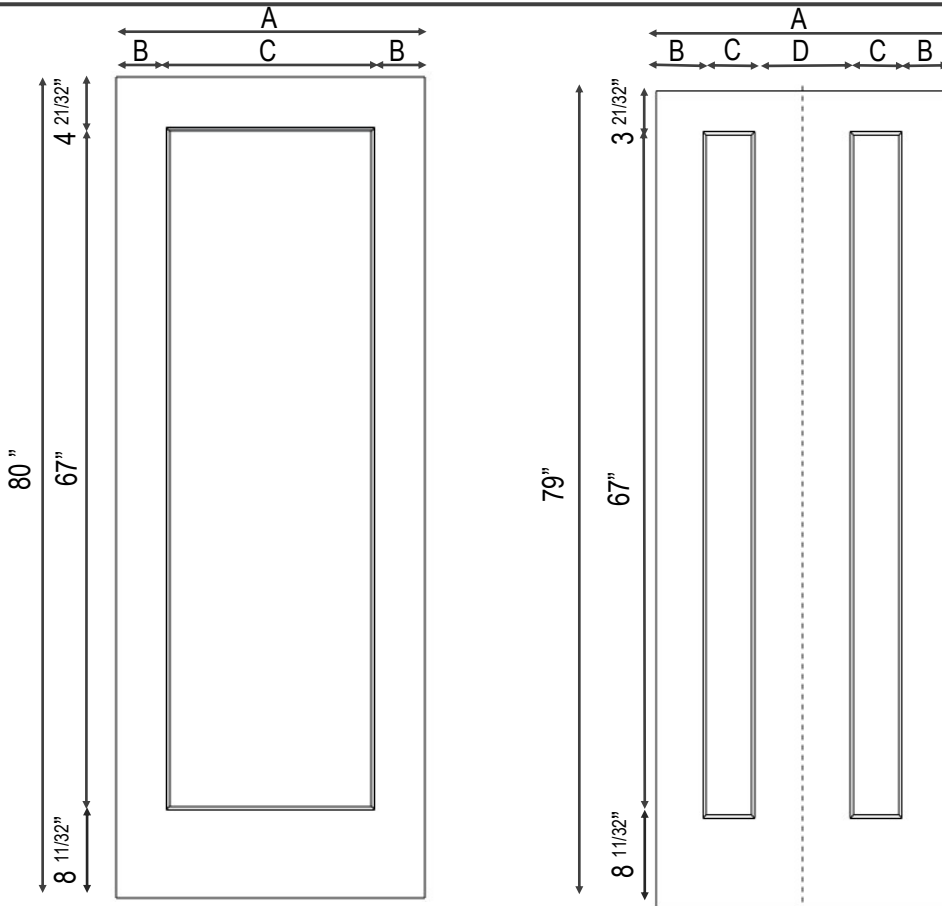

PORTES MASONITE-151

Largeur (A)	B	C	D	Battant Haut	Battant Bas	Battant Côtés	Hauteur 80"	Hauteur 84"	Hauteur 96"	ULC	Âme pleine
16"	4 3/32"	7 13/16"	--	5"	8 11/32"	3 21/32"	X	X	X	X	
18"	5 3/32"	7 13/16"	--	5"	8 11/32"	4 21/32"	X	X	X	X	
20"	4 1/4"	11 1/2"	--	5"	8 11/32"	3 29/32"	X	X	X	X	
22"	5 1/4"	11 1/2"	--	5"	8 11/32"	4 29/32"	X	X	X	X	
24"	4 1/4"	15 1/2"	--	5"	8 11/32"	3 29/32"	X	X	X	X	
26"	5 9/32"	15 7/16"	--	5"	8 11/32"	4 29/32"	X	X	X	X	
28"	4 1/4"	18 1/2"	--	5"	8 11/32"	4 13/32"	X	X	X	X	
30"	4 1/4"	20 1/2"	--	5"	8 11/32"	4 13/32"	X	X	X	X	X
32"	4 1/4"	22 1/2"	--	5"	8 11/32"	4 13/32"	X	X	X	X	X
34"	5 1/4"	22 1/2"	--	5"	8 11/32"	4 13/32"	X	X	X	X	X
36"	4 1/4"	26 1/2"	--	5"	8 11/32"	4 13/32"	X	X	X	X	X
12/12	3 11/16"	4 1/4"	8 1/16"	--	--	--	X	X		X	X
14/14	3 21/32"	5 3/8"	9 15/16"	--	--	--	X	X		X	X
15/15	4 21/32"	5 3/8"	9 15/16"	--	--	--	X	X		X	X
16/16	2 15/16"	7 13/16"	10 1/2"	--	--	--	X	X		X	X
18/18	4 15/16"	7 13/16"	10 1/2"	--	--	--	X	X		X	X

Descriptif

Matériau: Fibre de bois

Fini disponible: Masonite lisse

Épaisseur : 1 3/8" et 1 3/4"

Coupe-feu: 20min à âme pleine de 1 3/4"