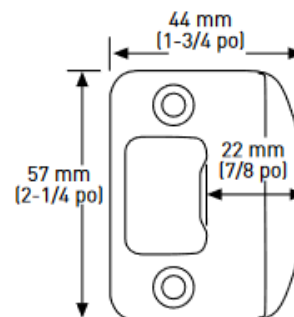

LOQUET 6-EN-1 VERROUILLABLE/NON VERROUILLABLE

GÂCHE À COINS ARRONDIS AVEC LANGUETTE PLEINE LARGEUR

Descriptif

SPÉCIFICATIONS

- › LOQUET UNIVERSEL 6-EN-1 : À ENFONCEMENT, À MORTAISE CARRÉE ET À COINS ARRONDIS AVEC DISTANCE D'ENTRÉE RÉGLABLE : 60 MM [2-3/8 po] – 70 mm [2-3/4 po]
- › TROUS STANDARDS : 54 mm [2-1/8 po]
- › POUR ÉPAISSEUR DE PORTE STANDARD : 35 mm [1-3/8 po] – 45 mm [1-3/4 po]
- › GÂCHE À COINS ARRONDIS AVEC LANGUETTE PLEINE LARGEUR ET RÉGLABLE STANDARD : 45 mm x 57 mm [1-3/4 po x 2-1/4 po]