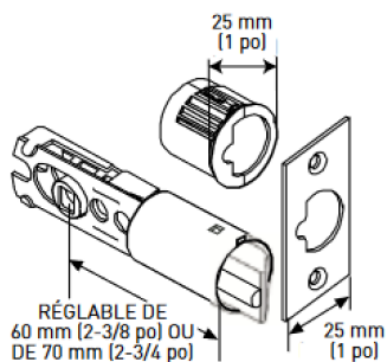

**GÂCHE À COINS ARRONDIS AVEC
LANGUETTE PLEINE LARGEUR**

LOQUET D'ENTRÉE 4-EN-1

Descriptif

Fini disponible: F15- F19** -F26D
Fonctions disponible: Fictive, Passage, privé et à **clé
Compatible pour porte 1 3/8 à 1 3/4
Percer trou 2 1/8
** F19 non disponible à clé