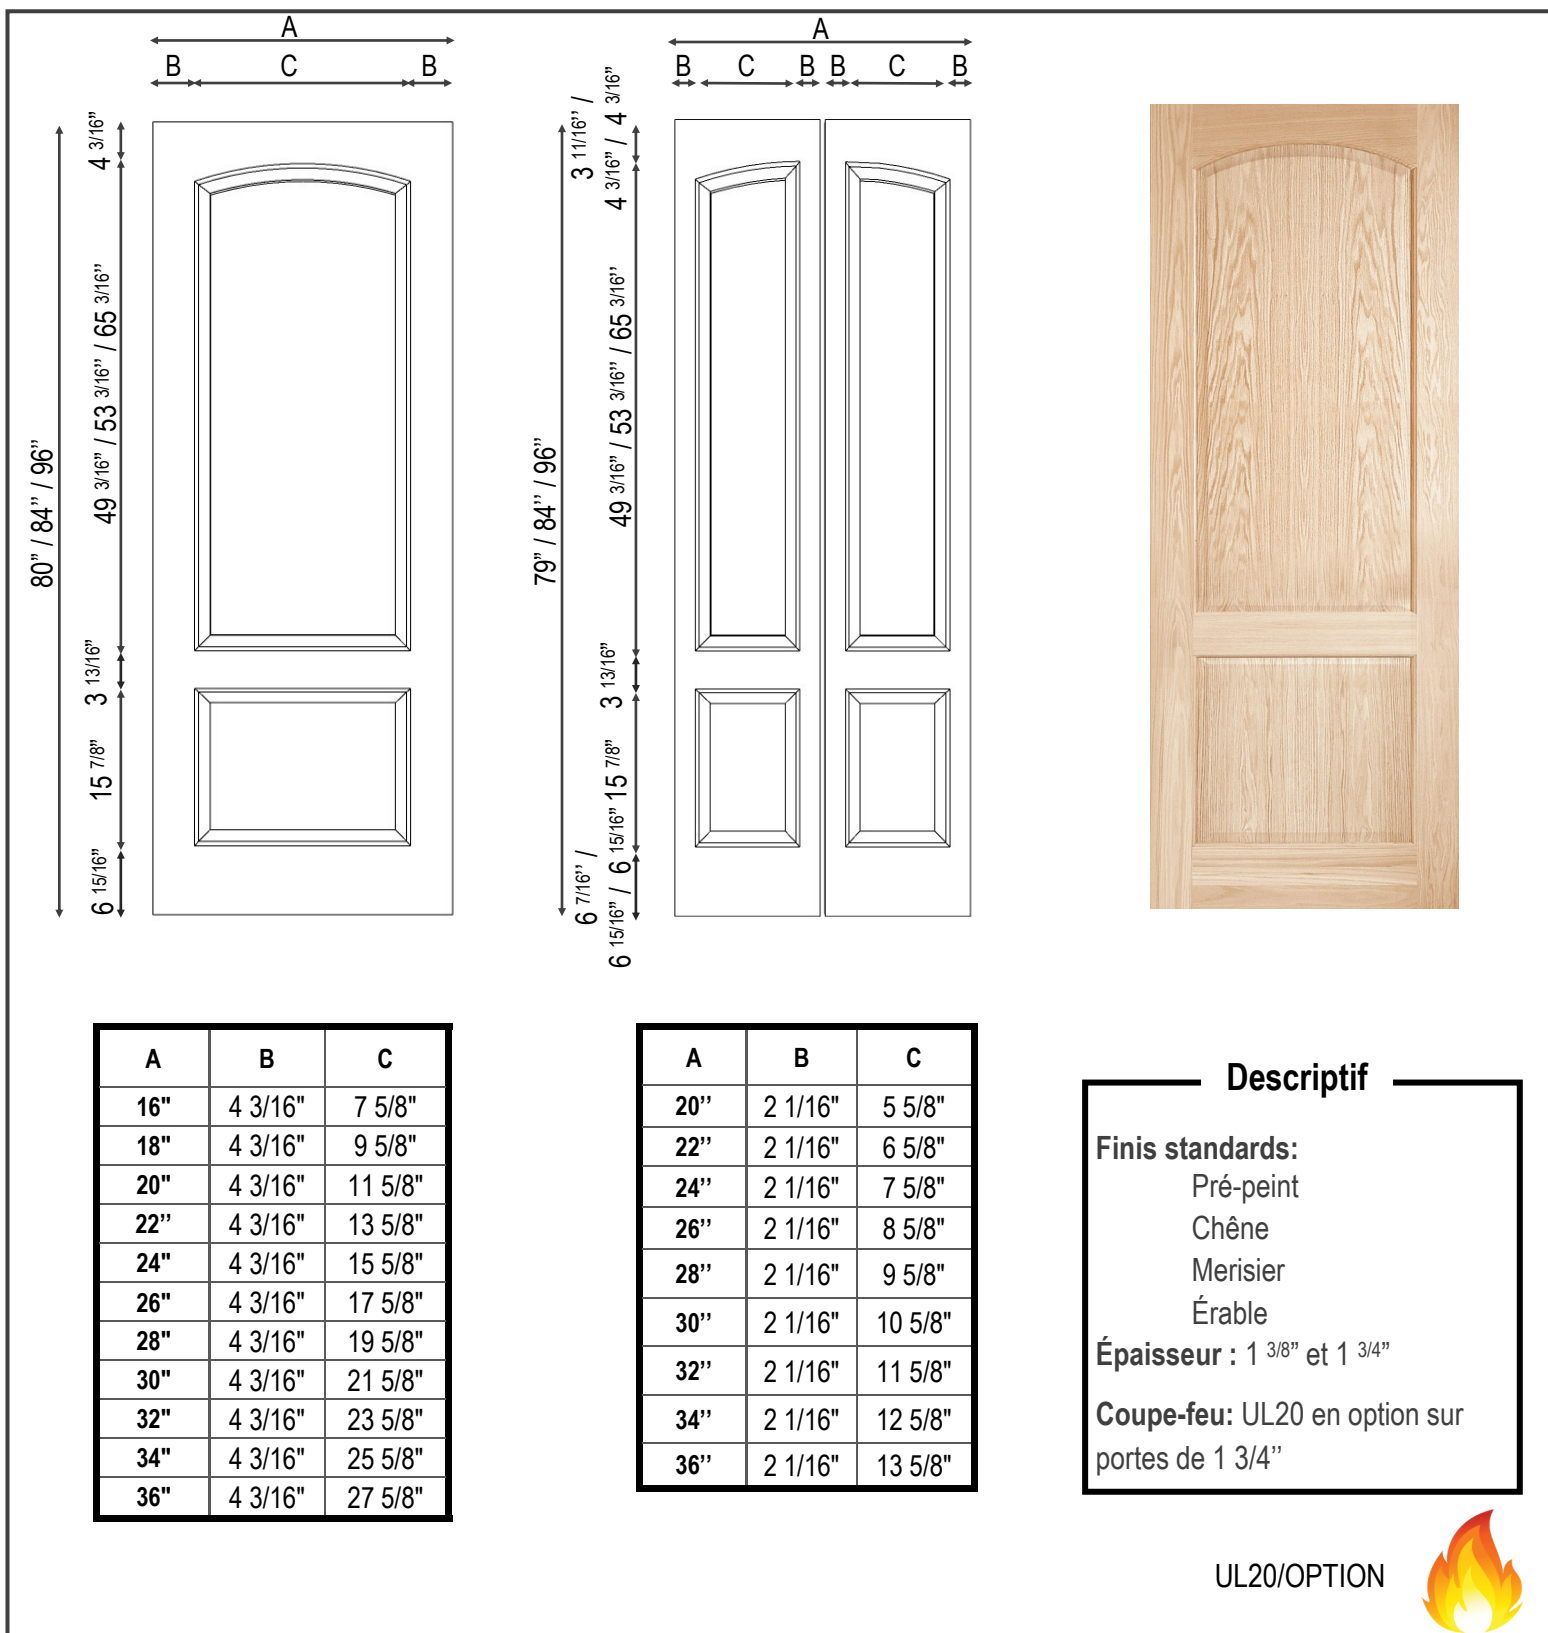

PORTE À PANNEAUX ARISTOCRATE TÊTE ARQUÉE 202AC

A	B	C
16"	4 3/16"	7 5/8"
18"	4 3/16"	9 5/8"
20"	4 3/16"	11 5/8"
22"	4 3/16"	13 5/8"
24"	4 3/16"	15 5/8"
26"	4 3/16"	17 5/8"
28"	4 3/16"	19 5/8"
30"	4 3/16"	21 5/8"
32"	4 3/16"	23 5/8"
34"	4 3/16"	25 5/8"
36"	4 3/16"	27 5/8"

A	B	C
20"	2 1/16"	5 5/8"
22"	2 1/16"	6 5/8"
24"	2 1/16"	7 5/8"
26"	2 1/16"	8 5/8"
28"	2 1/16"	9 5/8"
30"	2 1/16"	10 5/8"
32"	2 1/16"	11 5/8"
34"	2 1/16"	12 5/8"
36"	2 1/16"	13 5/8"

Descriptif

Finis standards:

- Pré-peint
- Chêne
- Merisier
- Érable

Épaisseur : 1 3/8" et 1 3/4"

Coupe-feu: UL20 en option sur portes de 1 3/4"

UL20/OPTION