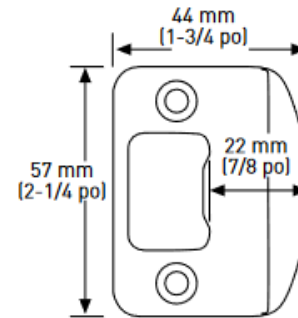

LOQUET 6-EN-1 VERROUILLABLE/NON VERROUILLABLE

GÂCHE À COINS ARRONDIS AVEC LANGUETTE PLEINE LARGEUR

Descriptif

SPÉCIFICATIONS

- › LOQUET UNIVERSEL 6-EN-1 : À ENFONCEMENT, À MORTAISE CARRÉE ET À COINS ARRONDIS AVEC DISTANCE D'ENTRÉE RÉGLABLE : 60 MM (2-3/8 po) – 70 mm (2-3/4 po)
- › TROUS STANDARDS : 54 mm (2-1/8 po)
- › POUR ÉPAISSEUR DE PORTE STANDARD : 35 mm (1-3/8 po) – 45 mm (1-3/4 po)
- › GÂCHE À COINS ARRONDIS AVEC LANGUETTE PLEINE LARGEUR ET RÉGLABLE STANDARD : 45 mm x 57 mm (1-3/4 po x 2-1/4 po)