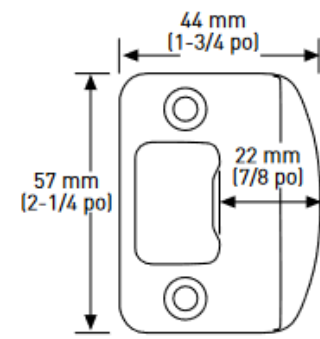

LOQUET 6-EN-1 VERROUILLABLE/NON VERROUILLABLE

GÂCHE À COINS ARRONDIS AVEC LANGUETTE PLEINE LARGEUR

Descriptif

- LOQUET UNIVERSEL 6-EN-1 : À ENFONCEMENT, À MORTAISE CARRÉE ET À COINS ARRONDIS AVEC DISTANCE D'ENTRÉE RÉGLABLE : 60 mm (2-3/8 PO) – 70 mm (2-3/4 po)
- › TROUS STANDARDS : 54 mm (2-1/8 po)
- › POUR ÉPAISSEUR DE PORTE STANDARD : 35 mm (1-3/8 po) – 45 mm (1-3/4 po)
- › GÂCHE À COINS ARRONDIS AVEC LANGUETTE PLEINE LARGEUR ET RÉGLABLE
- STANDARD : 45 mm x 57 mm (1-3/4 po x 2-1/4 po)