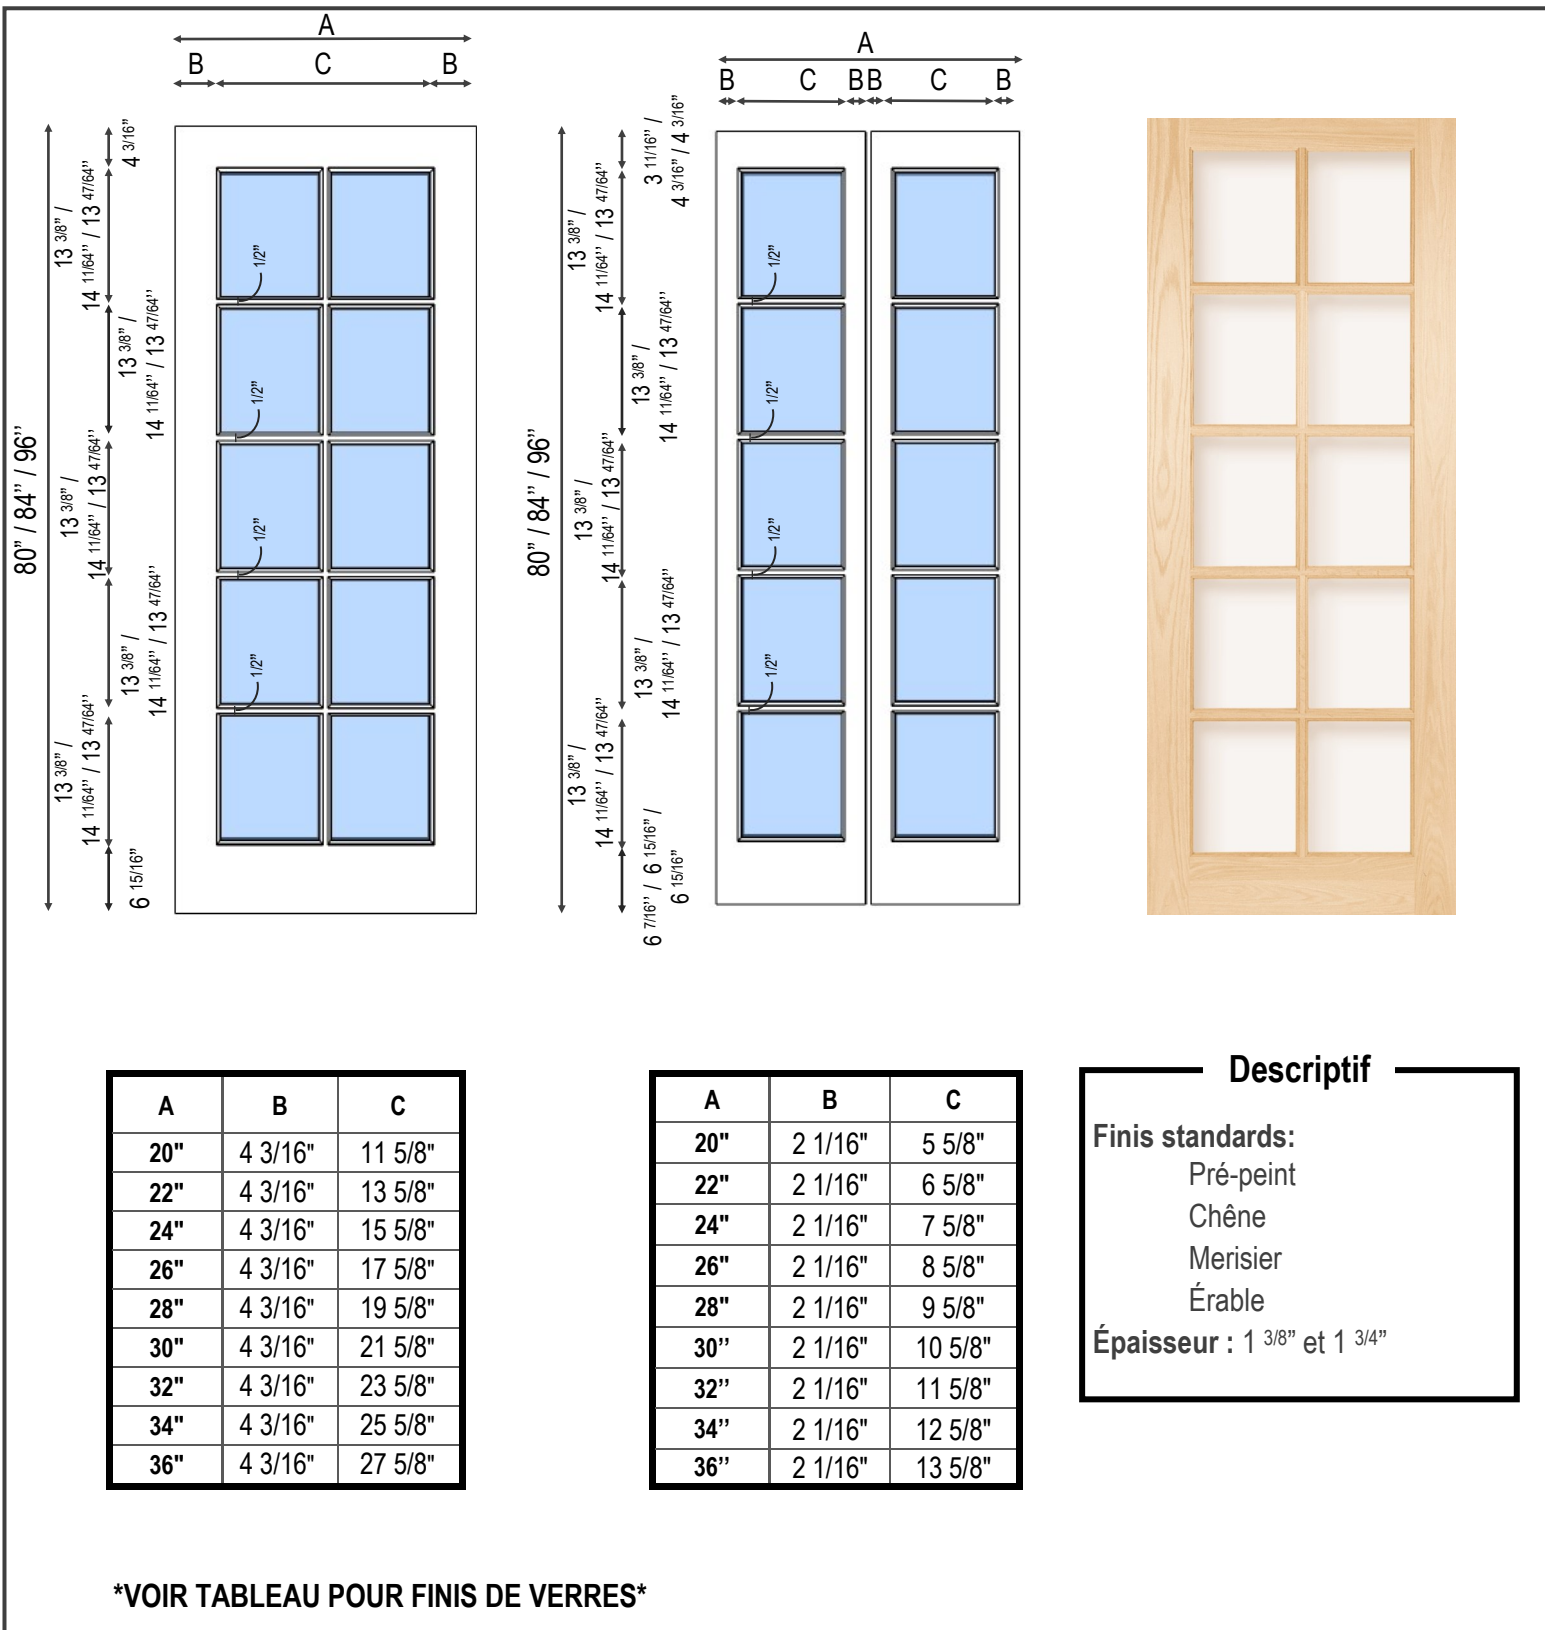

PORTE FRANÇAISE TÊTE DROITE 310

VOIR TABLEAU POUR FINIS DE VERRES