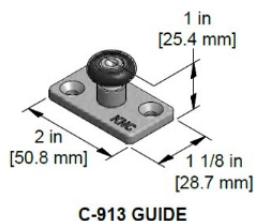

RAIL ET GUIDE POUR PORTE 1 3/4

Rail de guidage pour porte 1 3/4" a installer au sol ou sous la porte

Guide simple pour porte 1 3/4"