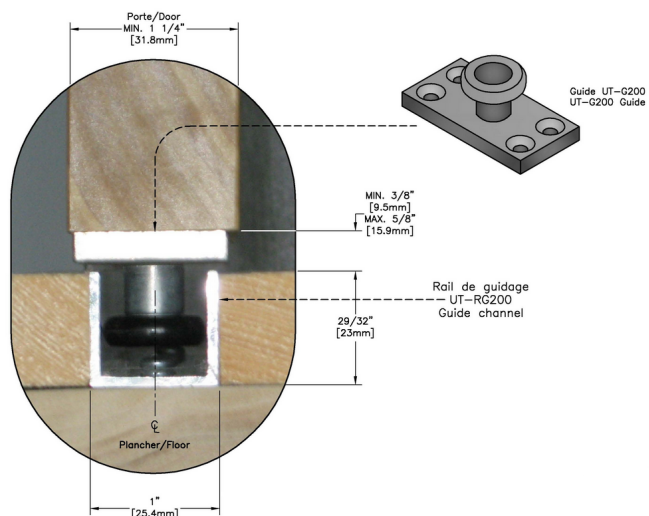

RAIL ET GUIDE POUR PORTE 1 3/4

Rail de guidage pour porte 1 3/4" a installer au sol ou sous la porte

Guide simple pour porte 1 3/4"