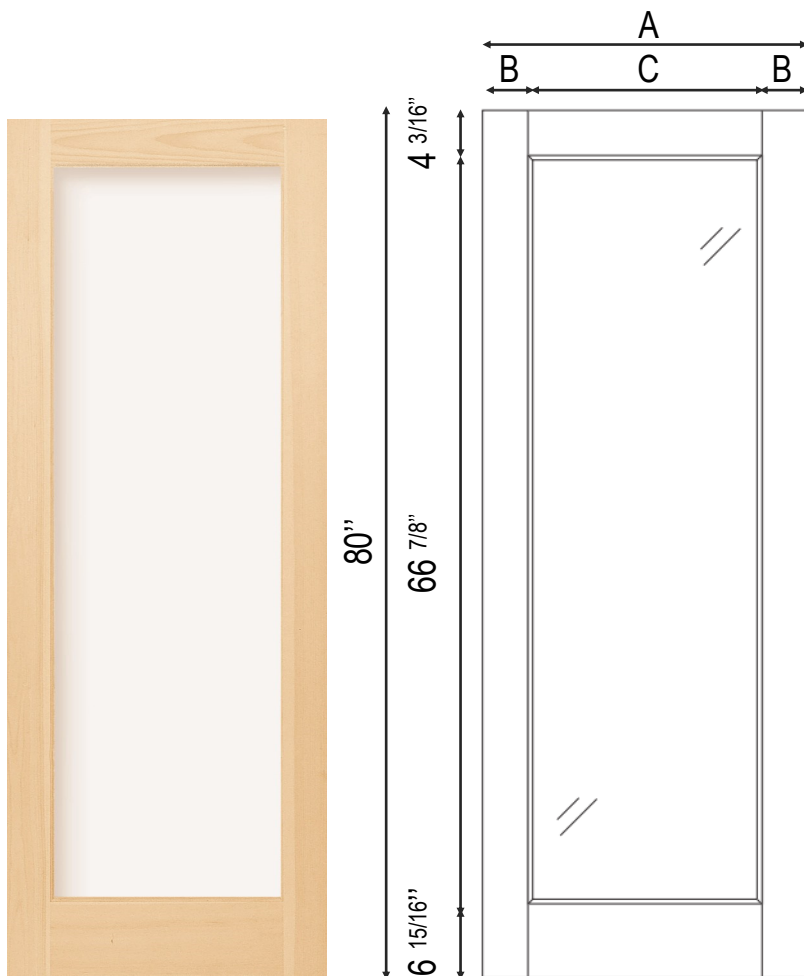

PORTE CADRE

Largeur (A)	B	C
16"	4 3/16 "	7 5/8"
18"	4 3/16 "	9 5/8"
20"	4 3/16 "	11 5/8"
22"	4 3/16 "	13 5/8"
24"	4 3/16 "	15 5/8"
26"	4 3/16 "	17 5/8"
28"	4 3/16 "	19 5/8"
30"	4 3/16 "	21 5/8"
32"	4 3/16 "	23 5/8"
34"	4 3/16 "	25 5/8"
36"	4 3/16 "	27 5/8"

Standard

Descriptif

- ◆ **Catégorie:** Classique / Modèle colonial
- ◆ **Épaisseurs:** 1 3/8", 1 3/4"
- ◆ **Hauteur:** 80", 84", 96"
- ◆ **Largeurs :** 16", 18", 20", 22", 24", 26", 28", 30", 32", 34", 36"

Types de Verres disponibles

- ◆ Clair
- ◆ Glue chip
- ◆ Acqui
- ◆ Baltique
- ◆ Chinchilla clair
- ◆ Chute d'eau
- ◆ Cobra
- ◆ Fila
- ◆ Julie
- ◆ Karma obscur
- ◆ Karma clair
- ◆ Katana
- ◆ Linéa
- ◆ Lupa (Droit/ Gauche)
- ◆ Magma
- ◆ Mondriant
- ◆ Morocco
- ◆ Perspective
- ◆ Satiné blanc
- ◆ Screen
- ◆ Suzanne
- ◆ Être
- ◆ Biseauté clair
- ◆ Miroir
- ◆ Miroir 2 côtés
- ◆ Biseauté glue chip
- ◆ Biseauté miroir