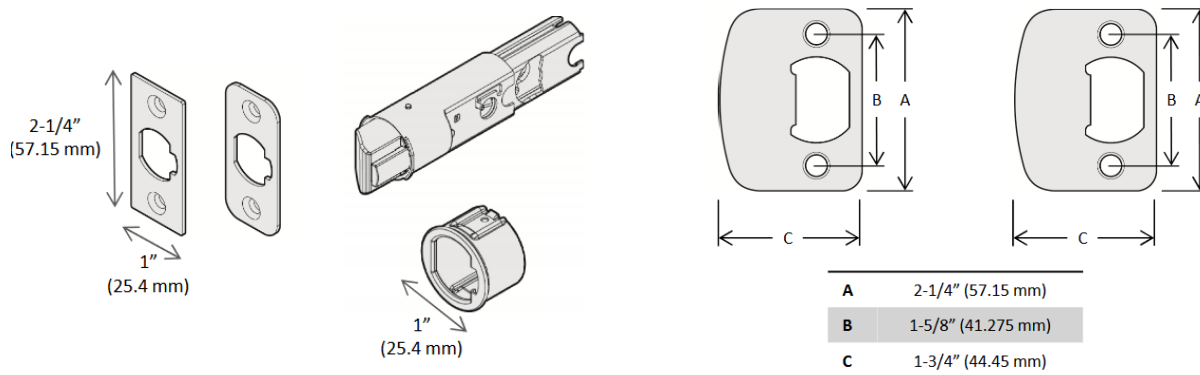

POIGNÉE FAIRFIELD

Descriptif

Standard

Fonctions disponibles: Passage, Privé, Fictive , A clé

Finis: Nickel satiné, Noir mat et Chrome satin

pene ajustable 6 dans 1

***fini 19 non disponible a clé