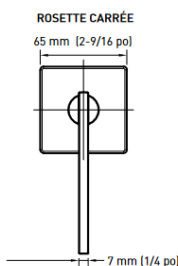

POIGNÉE ARC DECO

LOQUET 6-EN-1 VERROUILLABLE/NON VERROUILLABLE

GÂCHE À COINS ARRONDIS AVEC LANGUETTE PLEINE LARGEUR

Descriptif

Standard

Fini disponible: 15 - 19- 26
Fonctions disponible: Fictive, Passage et Privé
Pene ajustable 6 dans 1
 Grade 3
 Fonction ul disponible en option *passage seulement