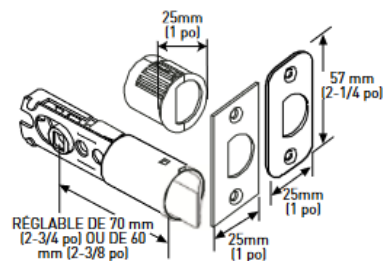

POIGNÉE ARC DECO

LOQUET 6-EN-1 VERROUILLABLE/NON VERROUILLABLE

GÂCHE À COINS ARRONDIS AVEC LANGUETTE PLEINE LARGEUR

Descriptif

Standard

Fini disponible: 15 - 19- 26
Fonctions disponible: Fictive, Passage et Privé
Pene ajustable 6 dans 1
 Grade 3
 Fonction ul disponible en option *passage seulement