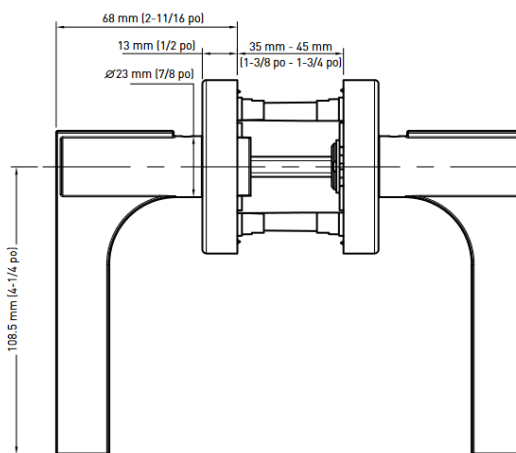

POIGNÉE ARC DECO

LOQUET 6-EN-1 VERROUILLABLE/NON VERROUILLABLE

GÂCHE À COINS ARRONDIS AVEC LANGUETTE PLEINE LARGEUR

Descriptif

Standard

Fini disponible: 15 - 19- 26
Fonctions disponible: Fictive, Passage et Privé
Pene ajustable 6 dans 1
 Grade 3
 Fonction ul disponible en option *passage seulement