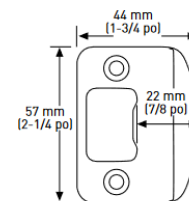

POIGNÉE ARC DECO

LOQUET 6-EN-1 VERROUILLABLE/NON VERROUILLABLE

GÂCHE À COINS ARRONDIS AVEC LANGUETTE PLEINE LARGEUR

Descriptif

Standard

Fini disponible: 15 - 19- 26
Fonctions disponible: Fictive, Passage et Privé
Pene ajustable 6 dans 1
 Grade 3
 Fonction ul disponible en option *passage seulement