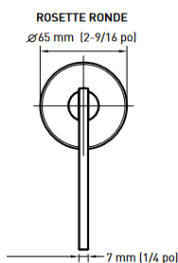

POIGNÉE ARC DECO

LOQUET 6-EN-1 VERROUILLABLE/NON VERROUILLABLE

GÂCHE À COINS ARRONDIS AVEC LANGUETTE PLEINE LARGEUR

Descriptif

Standard

Fini disponible: 15 - 19- 26
Fonctions disponible: Fictive, Passage et Privé
Pene ajustable 6 dans 1
 Grade 3
 Fonction ul disponible en option *passage seulement