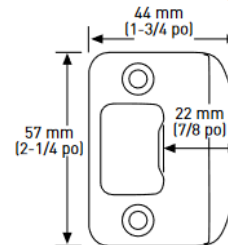

# POIGNÉE VEGA

LOQUET 6-EN-1 VERROUILLABLE/NON VERROUILLABLE

GÂCHE À COINS ARRONDIS AVEC LANGUETTE PLEINE LARGEUR

### Standard

Fonctions disponibles: Passage, Privé, Fictive

Finis: 15-19-26-26D

Options rosette carré disponible

UL 20 Minutes