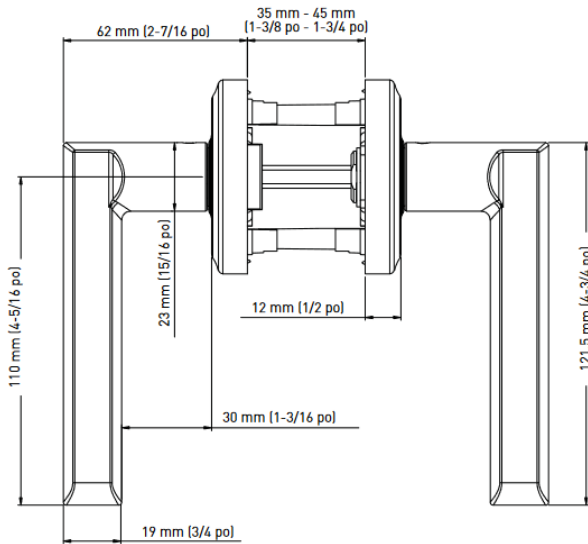

# POIGNÉE VEGA

LOQUET 6-EN-1 VERROUILLABLE/NON VERROUILLABLE

GÂCHE À COINS ARRONDIS AVEC LANGUETTE PLEINE LARGEUR

## Descriptif

### Standard

Fonctions disponibles: Passage, Privé, Fictive

Finis: 15-19-26-26D

Options rosette carré disponible

UL 20 Minutes