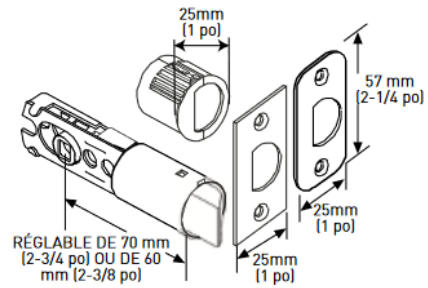

# POIGNÉE VEGA

LOQUET 6-EN-1 VERROUILLABLE/NON VERROUILLABLE

GÂCHE À COINS ARRONDIS AVEC LANGUETTE PLEINE LARGEUR

### Standard

Fonctions disponibles: Passage, Privé, Fictive

Finis: 15-19-26-26D

Options rosette carré disponible

UL 20 Minutes