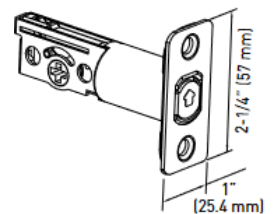

POIGNÉE PORTE ESCAMOTABLE RONDE (BD334- BD335)

PASSAGE

PRIVÉ

Descriptif

Standard

Diamètre: 62mm
 Pêne: 2 3/8" (2 3/4" en option vendu séparément)
 Dimension de porte requise: 1 3/8" - 1 3/4"