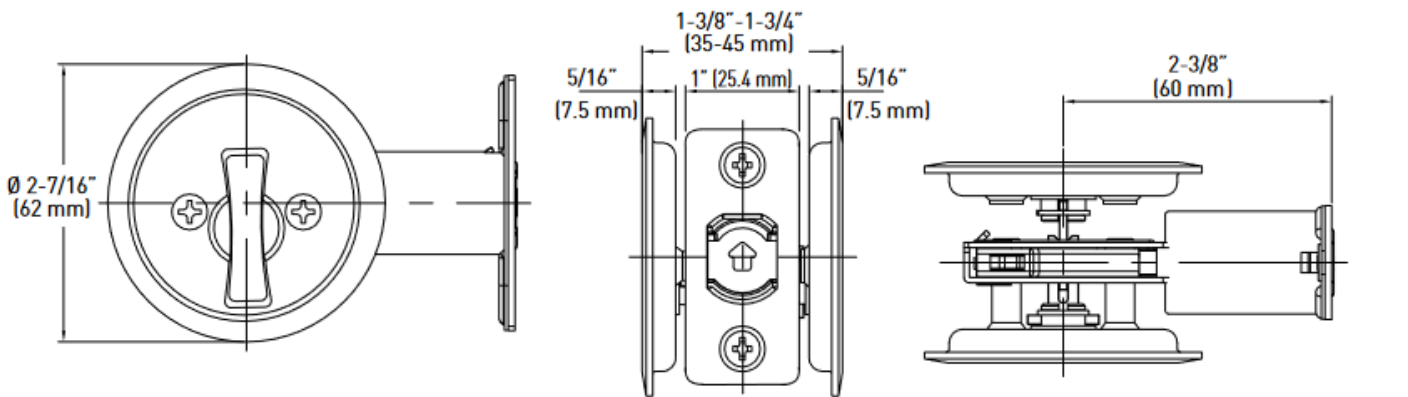

POIGNÉE PORTE ESCAMOTABLE RONDE (BD334- BD335)

PASSAGE

PRIVÉ

Descriptif

Standard

Diamètre: 62mm
 Pêne: 2 3/8" (2 3/4" en option vendu séparément)
 Dimension de porte requise: 1 3/8" - 1 3/4"