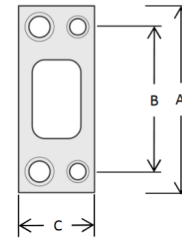

CLENCHE TAVARIS

	A	B	C	D
GA9771 TVH	2-17/32"	5-1/2"	8-13/32"	18"

SQUARE CORNER

RADIUS CORNER

A 2-3/4" (69.85 mm)

B 2-1/8" (53.975 mm)

C 1" (28.321 mm)

6-WAY ADJUSTABLE LATCH

Gamme de produits	Tavaris
Type de produit	Serrures d'entrée
Style du produit	Traditionnel
ANSI/BHMA	2
Microban	Non
Doté de SmartKey	Oui
Compatible avec l'épaisseur de la porte	1 3/4 po
Sens d'ouverture de la porte	Universel
Dimension de l'écartement du loquet	Réglable à 2 3/8 po ou 2 3/4 po
Hauteur du produit (pouces)	17 45/64
Perçage transversal	2 1/8 po
Conforme aux normes de l'ADA	S.O.

- Pour une utilisation sur les portes extérieures où serrure à clé et sécurité sont de mise.
- Fait appel à la technologie de recléage SmartKey®; recléage vous-même votre serrure en trois étapes faciles de quelques secondes.
- Comprend un loquet réglable compatible avec toutes les préparations de porte standard.
- Le mécanisme de verrouillage fonctionne grâce au taquet du côté intérieur de la serrure.
- Course de pêne dormant de 1 po.
- Fourni avec 2 clés.
- Se pose facilement en quelques minutes à l'aide d'un simple tournevis.
- Garantie à vie sur les pièces mécaniques et le fini.