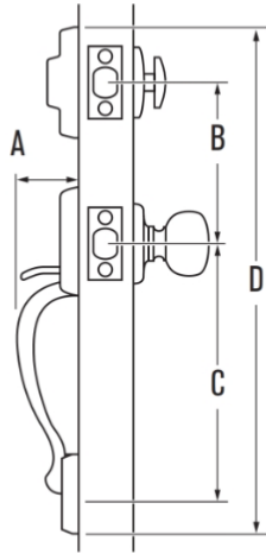

CLENCHE TAVARIS

	A	B	C	D
GA9771 TVH	2-17/32"	5-1/2"	8-13/32"	18"

SQUARE CORNER

RADIUS CORNER

A 2-3/4" (69.85 mm)

B 2-1/8" (53.975 mm)

C 1" (28.321 mm)

6-WAY ADJUSTABLE LATCH

Gamme de produits	Tavaris
Type de produit	Serrures d'entrée
Style du produit	Traditionnel
ANSI/BHMA	2
Microban	Non
Doté de SmartKey	Oui
Compatible avec l'épaisseur de la porte	1 3/4 po
Sens d'ouverture de la porte	Universel
Dimension de l'écartement du loquet	Réglable à 2 3/8 po ou 2 3/4 po
Hauteur du produit (pouces)	17 45/64
Perçage transversal	2 1/8 po
Conforme aux normes de l'ADA	S.O.

- Pour une utilisation sur les portes extérieures où serrure à clé et sécurité sont de mise.
- Fait appel à la technologie de recléage SmartKey®; recléage vous-même votre serrure en trois étapes faciles de quelques secondes.
- Comprend un loquet réglable compatible avec toutes les préparations de porte standard.
- Le mécanisme de verrouillage fonctionne grâce au taquet du côté intérieur de la serrure.
- Course de pêne dormant de 1 po.
- Fourni avec 2 clés.
- Se pose facilement en quelques minutes à l'aide d'un simple tournevis.
- Garantie à vie sur les pièces mécaniques et le fini.