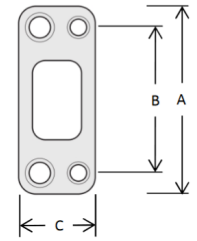

CLENCHE TAVARIS

	A	B	C	D
GA9771 TVH	2-17/32"	5-1/2"	8-13/32"	18"

SQUARE CORNER

RADIUS CORNER

A 2-3/4" (69.85 mm)

B 2-1/8" (53.975 mm)

C 1" (28.321 mm)

6-WAY ADJUSTABLE LATCH

Gamme de produits	Tavaris
Type de produit	Serrures d'entrée
Style du produit	Traditionnel
ANSI/BHMA	2
Microban	Non
Doté de SmartKey	Oui
Compatible avec l'épaisseur de la porte	1 3/4 po
Sens d'ouverture de la porte	Universel
Dimension de l'écartement du loquet	Réglable à 2 3/8 po ou 2 3/4 po
Hauteur du produit (pouces)	17 45/64
Perçage transversal	2 1/8 po
Conforme aux normes de l'ADA	S.O.

- Pour une utilisation sur les portes extérieures où serrure à clé et sécurité sont de mise.
- Fait appel à la technologie de recléage SmartKey®; recléage vous-même votre serrure en trois étapes faciles de quelques secondes.
- Comprend un loquet réglable compatible avec toutes les préparations de porte standard.
- Le mécanisme de verrouillage fonctionne grâce au taquet du côté intérieur de la serrure.
- Course de pêne dormant de 1 po.
- Fourni avec 2 clés.
- Se pose facilement en quelques minutes à l'aide d'un simple tournevis.
- Garantie à vie sur les pièces mécaniques et le fini.