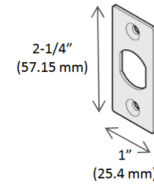

CLENCHE TAVARIS

	A	B	C	D
GA9771 TVH	2-17/32"	5-1/2"	8-13/32"	18"

SQUARE CORNER

RADIUS CORNER

A 2-3/4" (69.85 mm)

B 2-1/8" (53.975 mm)

C 1" (28.321 mm)

6-WAY ADJUSTABLE LATCH

Gamme de produits	Tavaris
Type de produit	Serrures d'entrée
Style du produit	Traditionnel
ANSI/BHMA	2
Microban	Non
Doté de SmartKey	Oui
Compatible avec l'épaisseur de la porte	1 3/4 po
Sens d'ouverture de la porte	Universel
Dimension de l'écartement du loquet	Réglable à 2 3/8 po ou 2 3/4 po
Hauteur du produit (pouces)	17 45/64
Perçage transversal	2 1/8 po
Conforme aux normes de l'ADA	S.O.