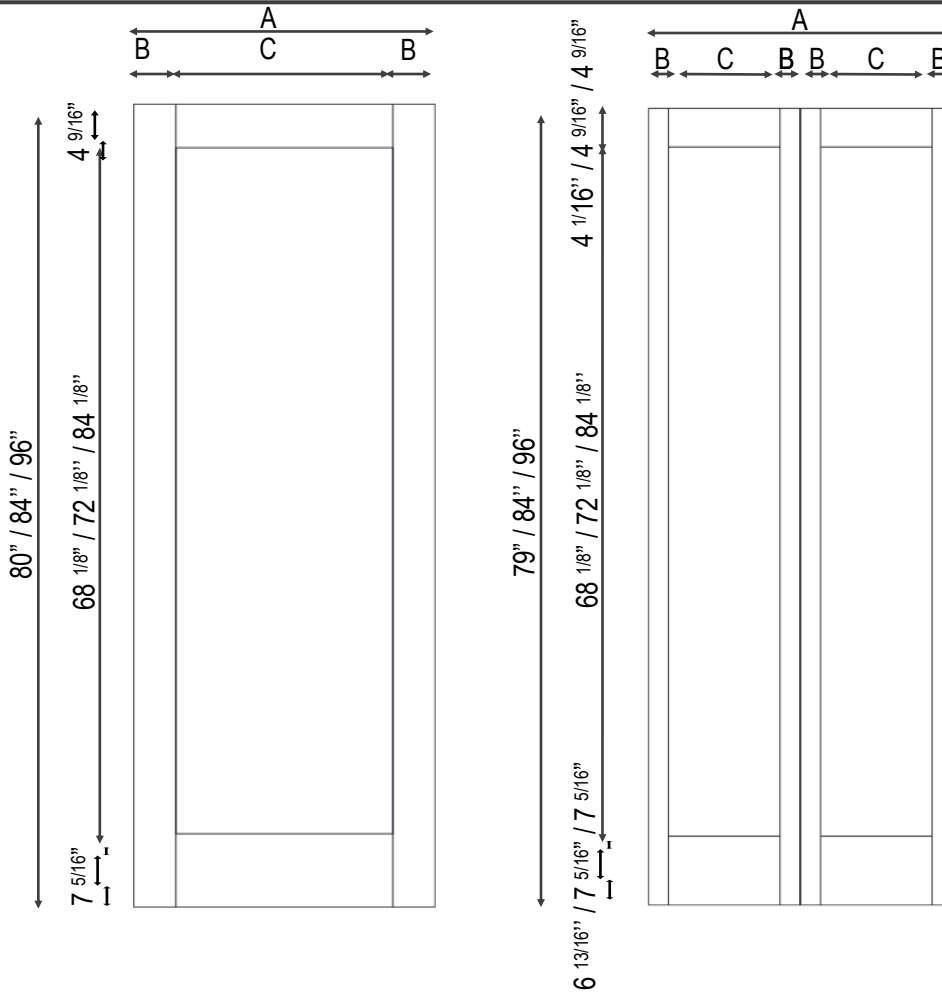

PORTE À PANNEAUX CONTEMPORAINE SHAKER TÊTE DROITE 2010

A	B	C
16"	4 9/16"	6 7/8"
18"	4 9/16"	8 7/8"
20"	4 9/16"	10 7/8"
22"	4 9/16"	12 7/8"
24"	4 9/16"	14 7/8"
26"	4 9/16"	16 7/8"
28"	4 9/16"	18 7/8"
30"	4 9/16"	20 7/8"
32"	4 9/16"	22 7/8"
34"	4 9/16"	24 7/8"
36"	4 9/16"	26 7/8"

A	B	C
20"	2 7/16"	4 7/8"
22"	2 7/16"	5 7/8"
24"	2 7/16"	6 7/8"
26"	2 7/16"	7 7/8"
28"	2 7/16"	8 7/8"
30"	2 7/16"	9 7/8"
32"	2 7/16"	10 7/8"
34"	2 7/16"	11 7/8"
36"	2 7/16"	12 7/8"

Descriptif

Finis standards:
 Pré-peint
 Chêne
 Merisier
 Érable

Épaisseur : 1 3/8" et 1 3/4"

Coupe-feu: UL20 en option sur portes de 1 3/4"

UL20/OPTION