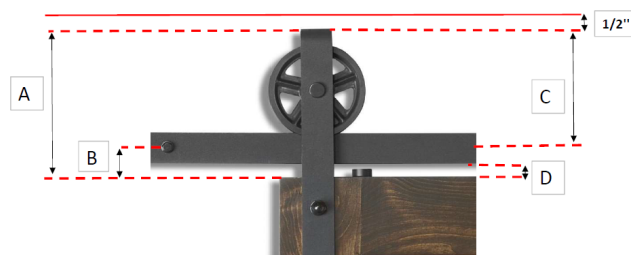

# RAIL DE GRANGE MODÈLE WAGON

WAGON SB78WR-BL

A	B	C	D
7 5/16"	1 3/8"	6"	9/16"

- **Matériel** : rail plat et quincaillerie noir.
- **Détails**: mécanisme pour porte de grange avec un roulement à billes silencieux qui supporte un poids maximum de 150lbs.
- **Dimensions**: pour porte de 37" et moins (possibilité d'ajouter un deuxième système pour ouvertures plus grandes).