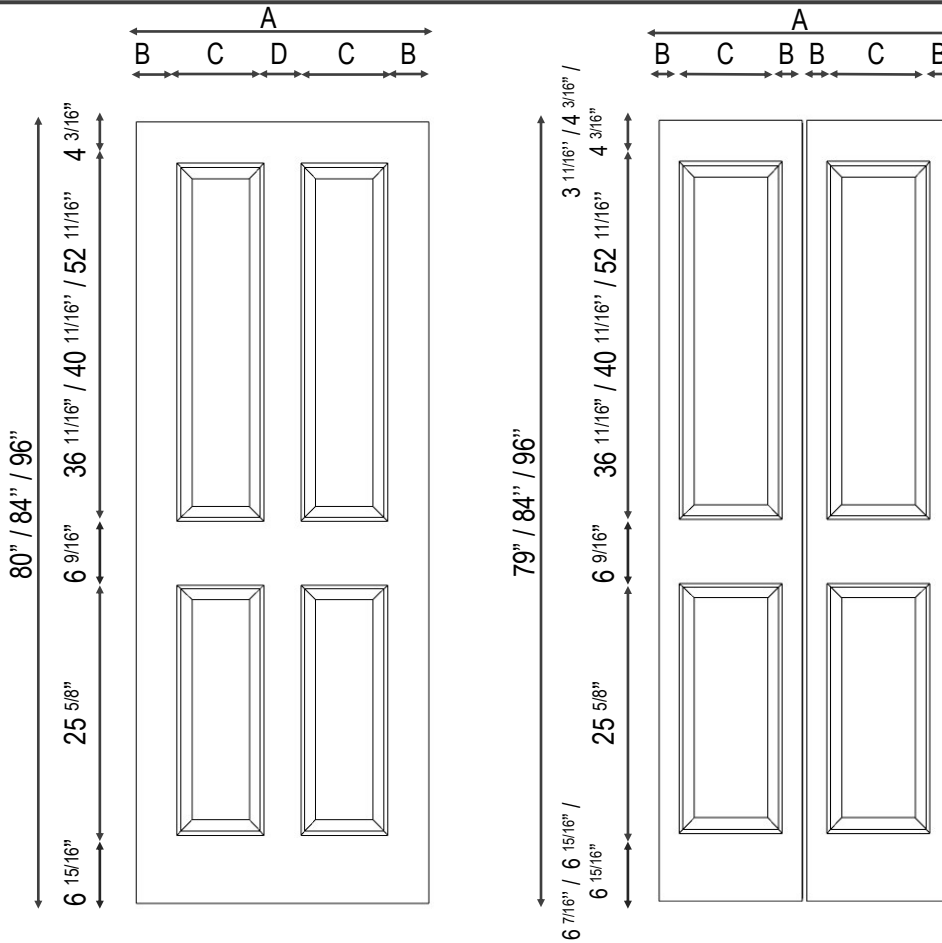

PORTE À PANNEAUX HÉRITAGE 204D

A	B	C	D
24"	4 3/16"	5 29/32"	3 13/16"
26"	4 3/16"	6 29/32"	3 13/16"
28"	4 3/16"	7 29/32"	3 13/16"
30"	4 3/16"	8 29/32"	3 13/16"
32"	4 3/16"	9 29/32"	3 13/16"
34"	4 3/16"	10 29/32"	3 13/16"
36"	4 3/16"	11 29/32"	3 13/16"

A	B	C
20"	2 1/16"	5 5/8"
22"	2 1/16"	6 5/8"
24"	2 1/16"	7 5/8"
26"	2 1/16"	8 5/8"
28"	2 1/16"	9 5/8"
30"	2 1/16"	10 5/8"
32"	2 1/16"	11 5/8"
34"	2 1/16"	12 5/8"
36"	2 1/16"	13 5/8"

Descriptif

Finis standards:

- Pré-peint
- Chêne
- Merisier
- Érable

Épaisseur : 1 3/8" et 1 3/4"

Coupe-feu: UL20 en option sur portes de 1 3/4"

UL20/OPTION