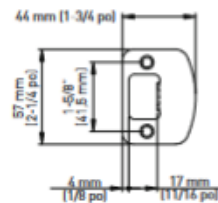

GARNITURE INTÉRIEUR
VEGA

ROSETTE CARRÉE
EN OPTION*

GÂCHE À COINS ARRONDIS AVEC
LANGUETTE PLEINE LARGEUR

GÂCHE HAUTE SÉCURITÉ

QUALITÉ
2

ANSI DE QUALITÉ 2

GARANTIE À VIE SUR LES COMPOSANTS
MÉCANIQUES ET LA FINITION

SPÉCIFICATIONS

- › LOQUET UNIVERSEL 6-EN-1 : À ENFOUCEMENT, À MORTAISE CARRÉE ET À COINS ARRONDIS AVEC DISTANCE D'ENTRÉE RÉGLABLE : 60 mm [2-3/8 PO] - 70 mm [2-3/4 po]
- › COMPREND UN COLLIER ANTI-CROCHETAGE POUR UNE SÉCURITÉ RENFORCÉE
- › PÊNE DORMANT EN ACIER À HAUTE RÉSISTANCE IMPOSSIBLE À SCIER AVEC SAILLIE DE 1 po
- › DISTANCE D'ENTRAXE STANDARD : 140 mm [5-1/2 po]
- › TROUS STANDARDS : 54 mm [2-1/8 PO], CONVIENT AUSSI À UN PETIT TROU POUR PÊNE DORMANT DE 38 mm [1-1/2 PO]
- › POUR ÉPAISSEUR DE PORTE EXTÉRIEURE STANDARD : 45 mm [1-3/4 po]
- › GÂCHE DU LOQUET À RESSORT À COINS ARRONDIS AVEC LANGUETTE PLEINE LARGEUR ET RÉGLABLE
- › GÂCHE DU PÊNE DORMANT HAUTE SÉCURITÉ