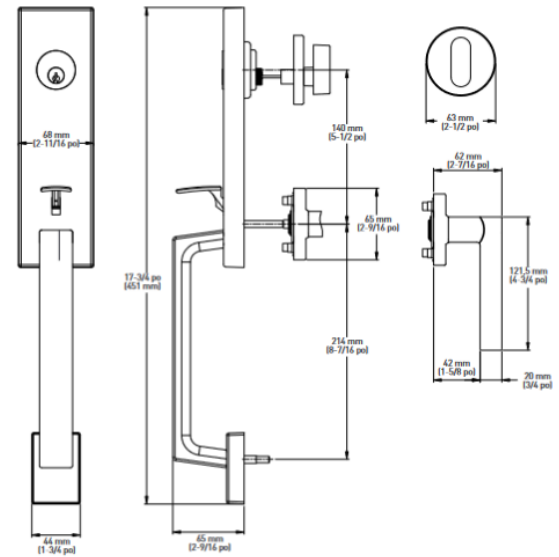

GARNITURE INTÉRIEUR
VEGA

ROSETTE CARRÉE
EN OPTION*

GÂCHE À COINS ARRONDIS AVEC
LANGUETTE PLEINE LARGEUR

GÂCHE HAUTE SÉCURITÉ

QUALITÉ
2

ANSI DE QUALITÉ 2

GARANTIE À VIE SUR LES COMPOSANTS
MÉCANIQUES ET LA FINITION

SPÉCIFICATIONS

- › LOQUET UNIVERSEL 6-EN-1 : À ENFOUCEMENT, À MORTAISE CARRÉE ET À COINS ARRONDIS AVEC DISTANCE D'ENTRÉE RÉGLABLE : 60 mm [2-3/8 PO] - 70 mm [2-3/4 po]
- › COMPREND UN COLLIER ANTI-CROCHETAGE POUR UNE SÉCURITÉ RENFORCÉE
- › PÊNE DORMANT EN ACIER À HAUTE RÉSISTANCE IMPOSSIBLE À SCIER AVEC SAILLIE DE 1 po
- › DISTANCE D'ENTRAXE STANDARD : 140 mm [5-1/2 po]
- › TROUS STANDARDS : 54 mm [2-1/8 PO], CONVIENT AUSSI À UN PETIT TROU POUR PÊNE DORMANT DE 38 mm [1-1/2 PO]
- › POUR ÉPAISSEUR DE PORTE EXTÉRIEURE STANDARD : 45 mm [1-3/4 po]
- › GÂCHE DU LOQUET À RESSORT À COINS ARRONDIS AVEC LANGUETTE PLEINE LARGEUR ET RÉGLABLE
- › GÂCHE DU PÊNE DORMANT HAUTE SÉCURITÉ