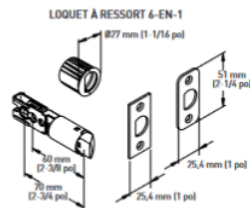

GARNITURE INTÉRIEUR
VEGA

ROSETTE CARRÉE
EN OPTION*

GÂCHE À COINS ARRONDIS AVEC
LANGUETTE PLEINE LARGEUR

GÂCHE HAUTE SÉCURITÉ

QUALITÉ
2

ANSI DE QUALITÉ 2

GARANTIE À VIE SUR LES COMPOSANTS
MÉCANIQUES ET LA FINITION

SPÉCIFICATIONS

- › LOQUET UNIVERSEL 6-EN-1 : À ENFOUCEMENT, À MORTAISE CARRÉE ET À COINS ARRONDIS AVEC DISTANCE D'ENTRÉE RÉGLABLE : 60 mm [2-3/8 PO] - 70 mm [2-3/4 po]
- › COMPREND UN COLLIER ANTI-CROCHETAGE POUR UNE SÉCURITÉ RENFORCÉE
- › PÊNE DORMANT EN ACIER À HAUTE RÉSISTANCE IMPOSSIBLE À SCIER AVEC SAILLIE DE 1 po
- › DISTANCE D'ENTRAXE STANDARD : 140 mm [5-1/2 po]
- › TROUS STANDARDS : 54 mm [2-1/8 PO], CONVIENT AUSSI À UN PETIT TROU POUR PÊNE DORMANT DE 38 mm [1-1/2 PO]
- › POUR ÉPAISSEUR DE PORTE EXTÉRIEURE STANDARD : 45 mm [1-3/4 po]
- › GÂCHE DU LOQUET À RESSORT À COINS ARRONDIS AVEC LANGUETTE PLEINE LARGEUR ET RÉGLABLE
- › GÂCHE DU PÊNE DORMANT HAUTE SÉCURITÉ