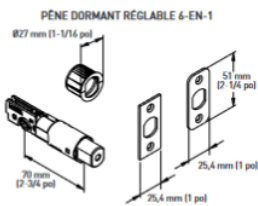

GARNITURE INTÉRIEUR
VEGA

ROSETTE CARRÉE
EN OPTION*

GÂCHE À COINS ARRONDIS AVEC
LANGUETTE PLEINE LARGEUR

GÂCHE HAUTE SÉCURITÉ

QUALITÉ
2

ANSI DE QUALITÉ 2

GARANTIE À VIE SUR LES COMPOSANTS
MÉCANIQUES ET LA FINITION

SPÉCIFICATIONS

- › LOQUET UNIVERSEL 6-EN-1 : À ENFOUCEMENT, À MORTAISE CARRÉE ET À COINS ARRONDIS AVEC DISTANCE D'ENTRÉE RÉGLABLE : 60 mm [2-3/8 PO] - 70 mm [2-3/4 po]
- › COMPREND UN COLLIER ANTI-CROCHETAGE POUR UNE SÉCURITÉ RENFORCÉE
- › PÊNE DORMANT EN ACIER À HAUTE RÉSISTANCE IMPOSSIBLE À SCIER AVEC SAILLIE DE 1 po
- › DISTANCE D'ENTRAXE STANDARD : 140 mm [5-1/2 po]
- › TROUS STANDARDS : 54 mm [2-1/8 PO], CONVIENT AUSSI À UN PETIT TROU POUR PÊNE DORMANT DE 38 mm [1-1/2 PO]
- › POUR ÉPAISSEUR DE PORTE EXTÉRIEURE STANDARD : 45 mm [1-3/4 po]
- › GÂCHE DU LOQUET À RESSORT À COINS ARRONDIS AVEC LANGUETTE PLEINE LARGEUR ET RÉGLABLE
- › GÂCHE DU PÊNE DORMANT HAUTE SÉCURITÉ