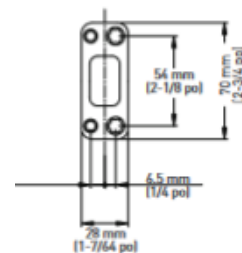

GARNITURE INTÉRIEUR
VEGA

ROSETTE CARRÉE
EN OPTION*

GÂCHE À COINS ARRONDIS AVEC
LANGUETTE PLEINE LARGEUR

GÂCHE HAUTE SÉCURITÉ

QUALITÉ
2

ANSI DE QUALITÉ 2

GARANTIE À VIE SUR LES COMPOSANTS
MÉCANIQUES ET LA FINITION

SPÉCIFICATIONS

- › LOQUET UNIVERSEL 6-EN-1 : À ENFOUCEMENT, À MORTAISE CARRÉE ET À COINS ARRONDIS AVEC DISTANCE D'ENTRÉE RÉGLABLE : 60 mm [2-3/8 PO] - 70 mm [2-3/4 po]
- › COMPREND UN COLLIER ANTI-CROCHETAGE POUR UNE SÉCURITÉ RENFORCÉE
- › PÊNE DORMANT EN ACIER À HAUTE RÉSISTANCE IMPOSSIBLE À SCIER AVEC SAILLIE DE 1 po
- › DISTANCE D'ENTRAXE STANDARD : 140 mm [5-1/2 po]
- › TROUS STANDARDS : 54 mm [2-1/8 PO], CONVIENT AUSSI À UN PETIT TROU POUR PÊNE DORMANT DE 38 mm [1-1/2 PO]
- › POUR ÉPAISSEUR DE PORTE EXTÉRIEURE STANDARD : 45 mm [1-3/4 po]
- › GÂCHE DU LOQUET À RESSORT À COINS ARRONDIS AVEC LANGUETTE PLEINE LARGEUR ET RÉGLABLE
- › GÂCHE DU PÊNE DORMANT HAUTE SÉCURITÉ