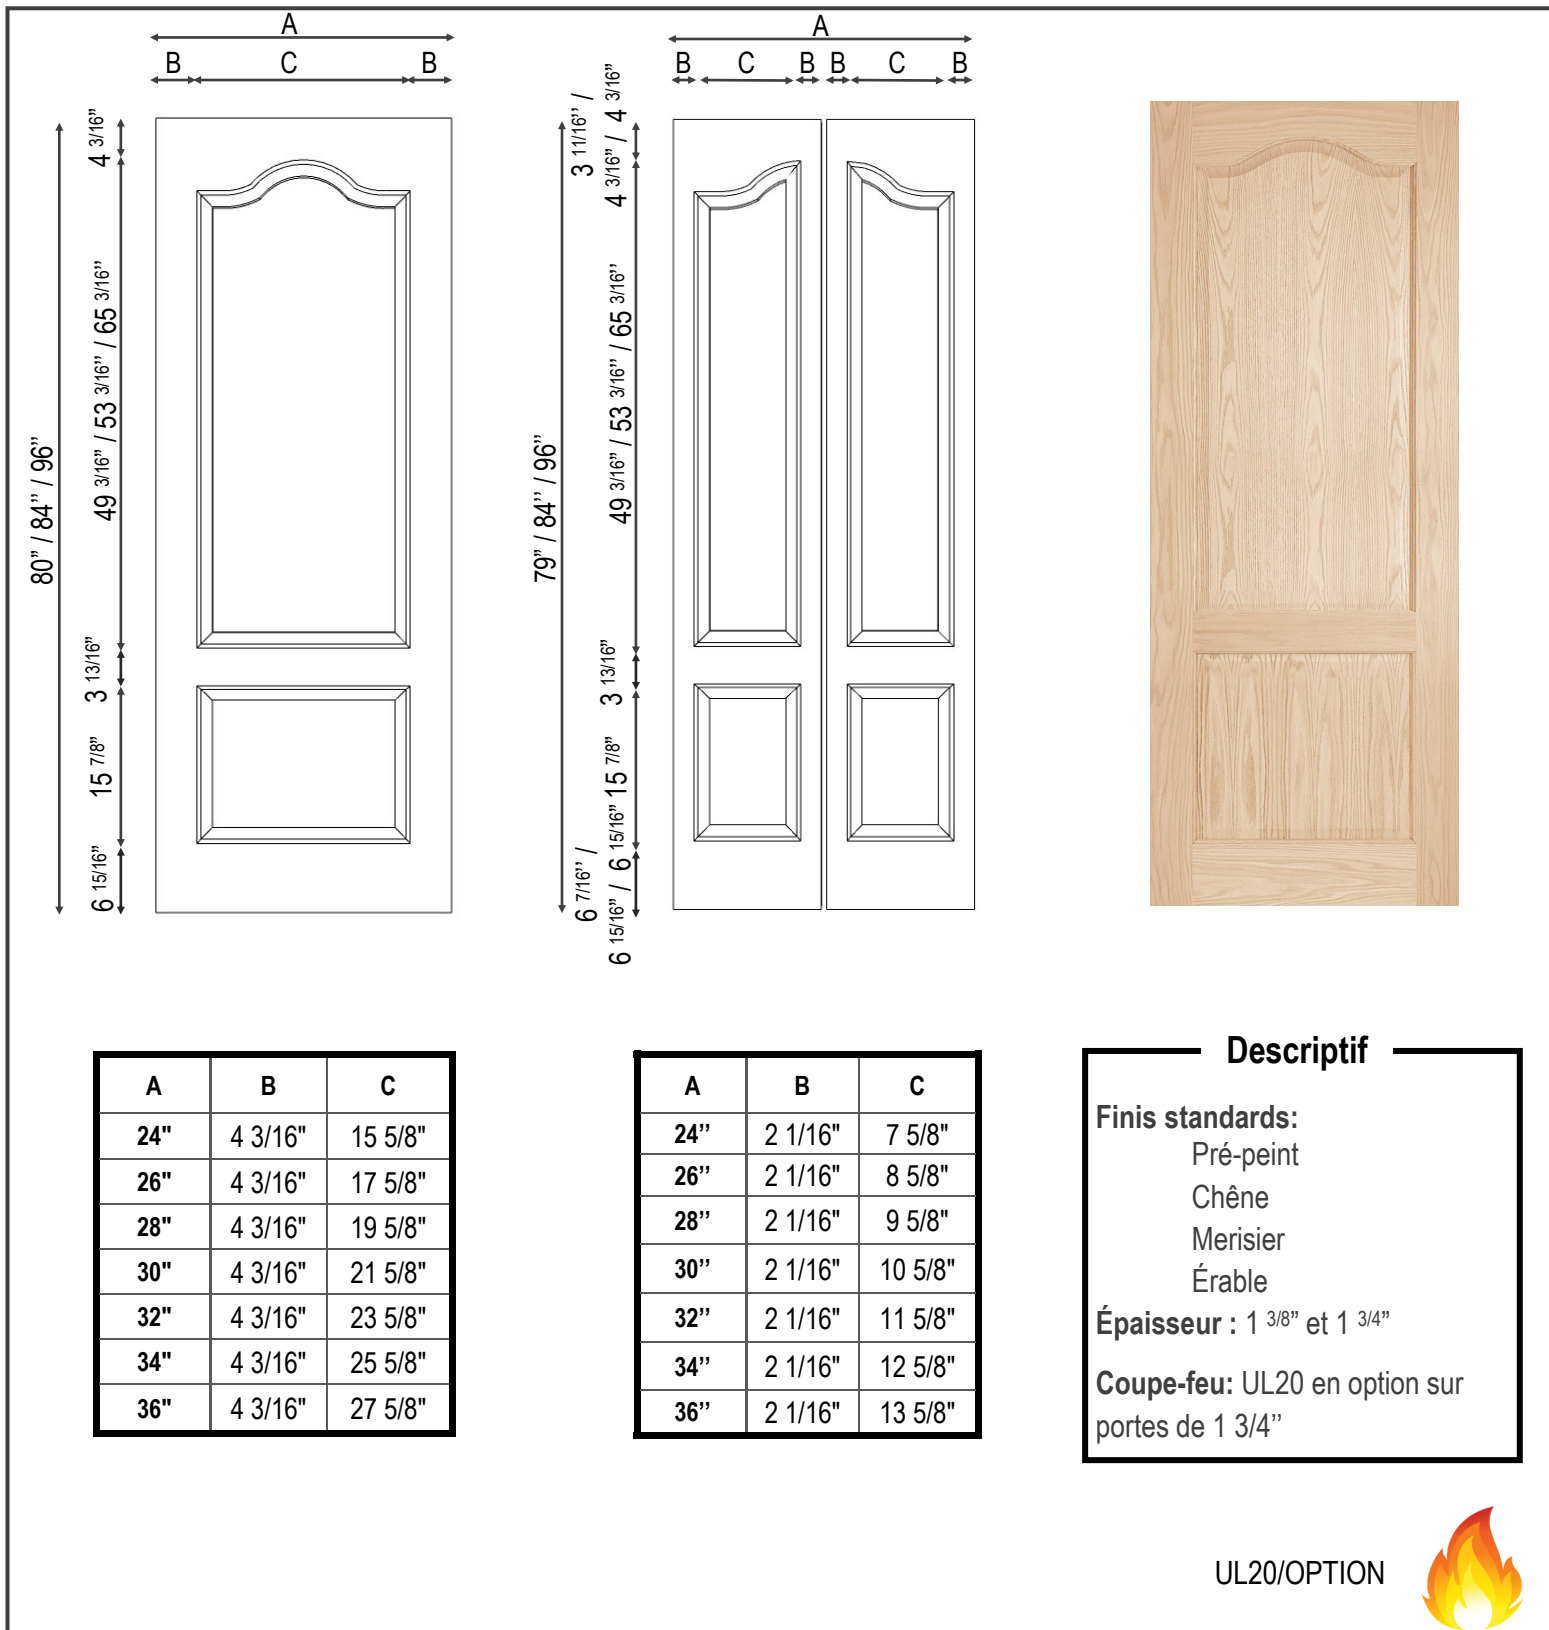

PORTE À PANNEAUX ARISTOCRATE TÊTE NAPOLÉON 202AS

A	B	C
24"	4 3/16"	15 5/8"
26"	4 3/16"	17 5/8"
28"	4 3/16"	19 5/8"
30"	4 3/16"	21 5/8"
32"	4 3/16"	23 5/8"
34"	4 3/16"	25 5/8"
36"	4 3/16"	27 5/8"

A	B	C
24"	2 1/16"	7 5/8"
26"	2 1/16"	8 5/8"
28"	2 1/16"	9 5/8"
30"	2 1/16"	10 5/8"
32"	2 1/16"	11 5/8"
34"	2 1/16"	12 5/8"
36"	2 1/16"	13 5/8"

Descriptif

Finis standards:

- Pré-peint
- Chêne
- Merisier
- Érable

Épaisseur : 1 3/8" et 1 3/4"

Coupe-feu: UL20 en option sur portes de 1 3/4"

UL20/OPTION