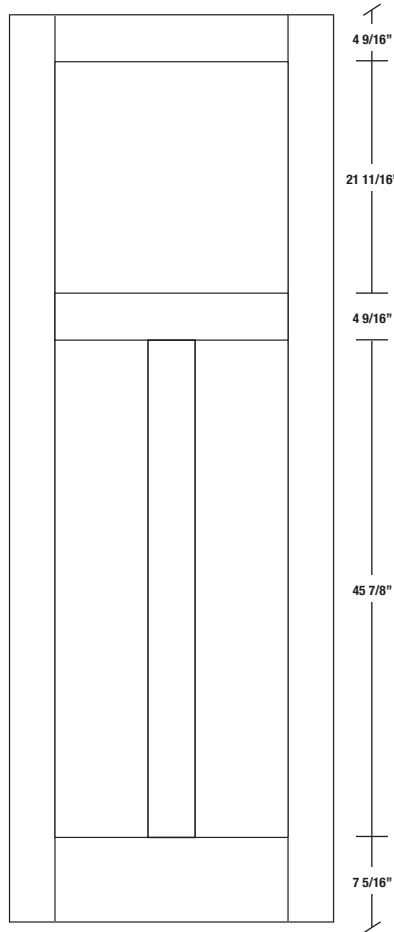

PORTE À PANNEAUX BELMONT SHAKER

LARGEURS					
36"	4 9/16"	11 5/32"	4 9/16"	11 5/32"	4 9/16"
34"	4 9/16"	10 5/32"	4 9/16"	10 5/32"	4 9/16"
32"	4 9/16"	9 5/32"	4 9/16"	9 5/32"	4 9/16"
30"	4 9/16"	8 5/32"	4 9/16"	8 5/32"	4 9/16"
28"	4 9/16"	7 5/32"	4 9/16"	7 5/32"	4 9/16"
26"	4 9/16"	6 5/32"	4 9/16"	6 5/32"	4 9/16"
24"	4 9/16"	5 5/32"	4 9/16"	5 5/32"	4 9/16"

POUR LARGEURS PLUS PETITES, VOIR MODÈLE #792E P.143

LARGEURS					
36"	4 9/16"	11 5/32"	4 9/16"	11 5/32"	4 9/16"
34"	4 9/16"	10 5/32"	4 9/16"	10 5/32"	4 9/16"
32"	4 9/16"	9 5/32"	4 9/16"	9 5/32"	4 9/16"
30"	4 9/16"	8 5/32"	4 9/16"	8 5/32"	4 9/16"
28"	4 9/16"	7 5/32"	4 9/16"	7 5/32"	4 9/16"
26"	4 9/16"	6 5/32"	4 9/16"	6 5/32"	4 9/16"
24"	4 9/16"	5 5/32"	4 9/16"	5 5/32"	4 9/16"