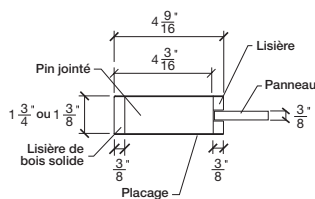

BATTANT SHAKER

UL20/OPTION