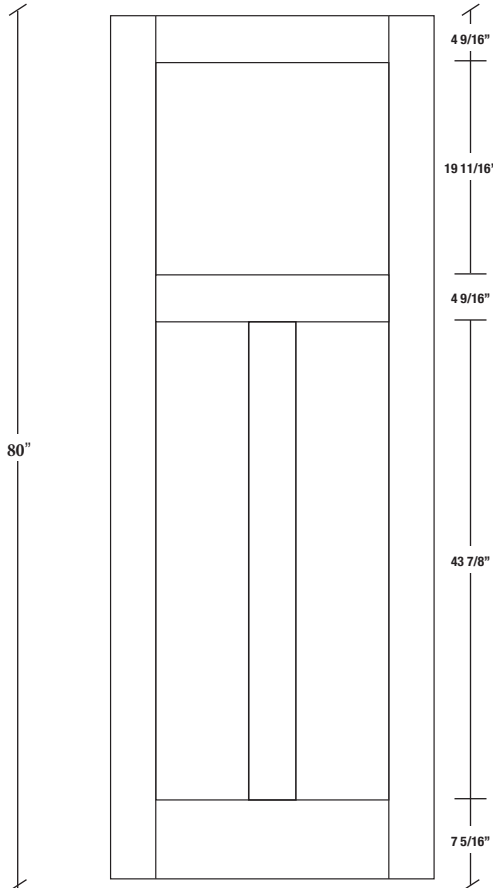

PORTE À PANNEAUX BELMONT SHAKER

LARGEURS					
36"	4 9/16"	11 5/32"	4 9/16"	11 5/32"	4 9/16"
34"	4 9/16"	10 5/32"	4 9/16"	10 5/32"	4 9/16"
32"	4 9/16"	9 5/32"	4 9/16"	9 5/32"	4 9/16"
30"	4 9/16"	8 5/32"	4 9/16"	8 5/32"	4 9/16"
28"	4 9/16"	7 5/32"	4 9/16"	7 5/32"	4 9/16"
26"	4 9/16"	6 5/32"	4 9/16"	6 5/32"	4 9/16"
24"	4 9/16"	5 5/32"	4 9/16"	5 5/32"	4 9/16"

POUR LARGEURS PLUS PETITES, VOIR MODÈLE #792E P.143

LARGEURS					
36"	4 9/16"	11 5/32"	4 9/16"	11 5/32"	4 9/16"
34"	4 9/16"	10 5/32"	4 9/16"	10 5/32"	4 9/16"
32"	4 9/16"	9 5/32"	4 9/16"	9 5/32"	4 9/16"
30"	4 9/16"	8 5/32"	4 9/16"	8 5/32"	4 9/16"
28"	4 9/16"	7 5/32"	4 9/16"	7 5/32"	4 9/16"
26"	4 9/16"	6 5/32"	4 9/16"	6 5/32"	4 9/16"
24"	4 9/16"	5 5/32"	4 9/16"	5 5/32"	4 9/16"