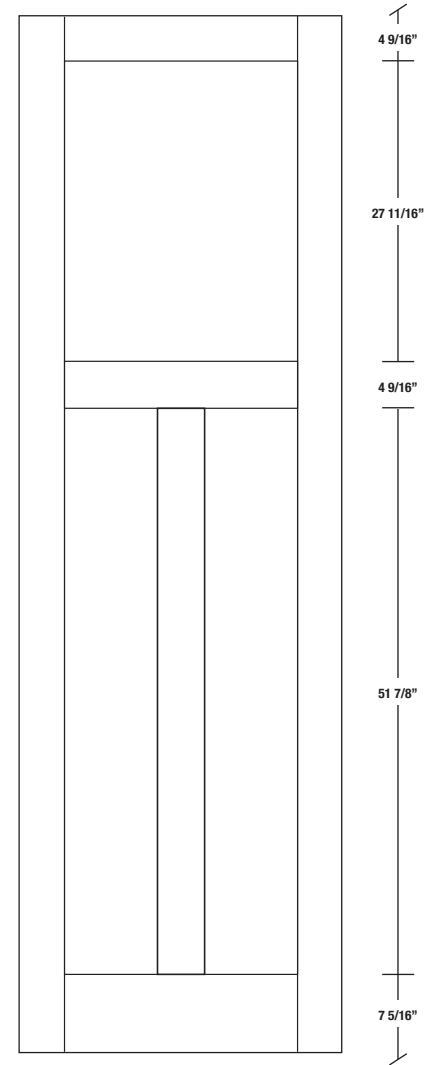

PORTE À PANNEAUX BELMONT SHAKER

LARGEURS					
36"	4 9/16"	11 5/32"	4 9/16"	11 5/32"	4 9/16"
34"	4 9/16"	10 5/32"	4 9/16"	10 5/32"	4 9/16"
32"	4 9/16"	9 5/32"	4 9/16"	9 5/32"	4 9/16"
30"	4 9/16"	8 5/32"	4 9/16"	8 5/32"	4 9/16"
28"	4 9/16"	7 5/32"	4 9/16"	7 5/32"	4 9/16"
26"	4 9/16"	6 5/32"	4 9/16"	6 5/32"	4 9/16"
24"	4 9/16"	5 5/32"	4 9/16"	5 5/32"	4 9/16"

POUR LARGEURS PLUS PETITES, VOIR MODÈLE #792E P.143

LARGEURS					
36"	4 9/16"	11 5/32"	4 9/16"	11 5/32"	4 9/16"
34"	4 9/16"	10 5/32"	4 9/16"	10 5/32"	4 9/16"
32"	4 9/16"	9 5/32"	4 9/16"	9 5/32"	4 9/16"
30"	4 9/16"	8 5/32"	4 9/16"	8 5/32"	4 9/16"
28"	4 9/16"	7 5/32"	4 9/16"	7 5/32"	4 9/16"
26"	4 9/16"	6 5/32"	4 9/16"	6 5/32"	4 9/16"
24"	4 9/16"	5 5/32"	4 9/16"	5 5/32"	4 9/16"

POUR LARGEURS PLUS PETITES, VOIR MODÈLE #792E P.143

BATTANT SHAKER

UL20/OPTION