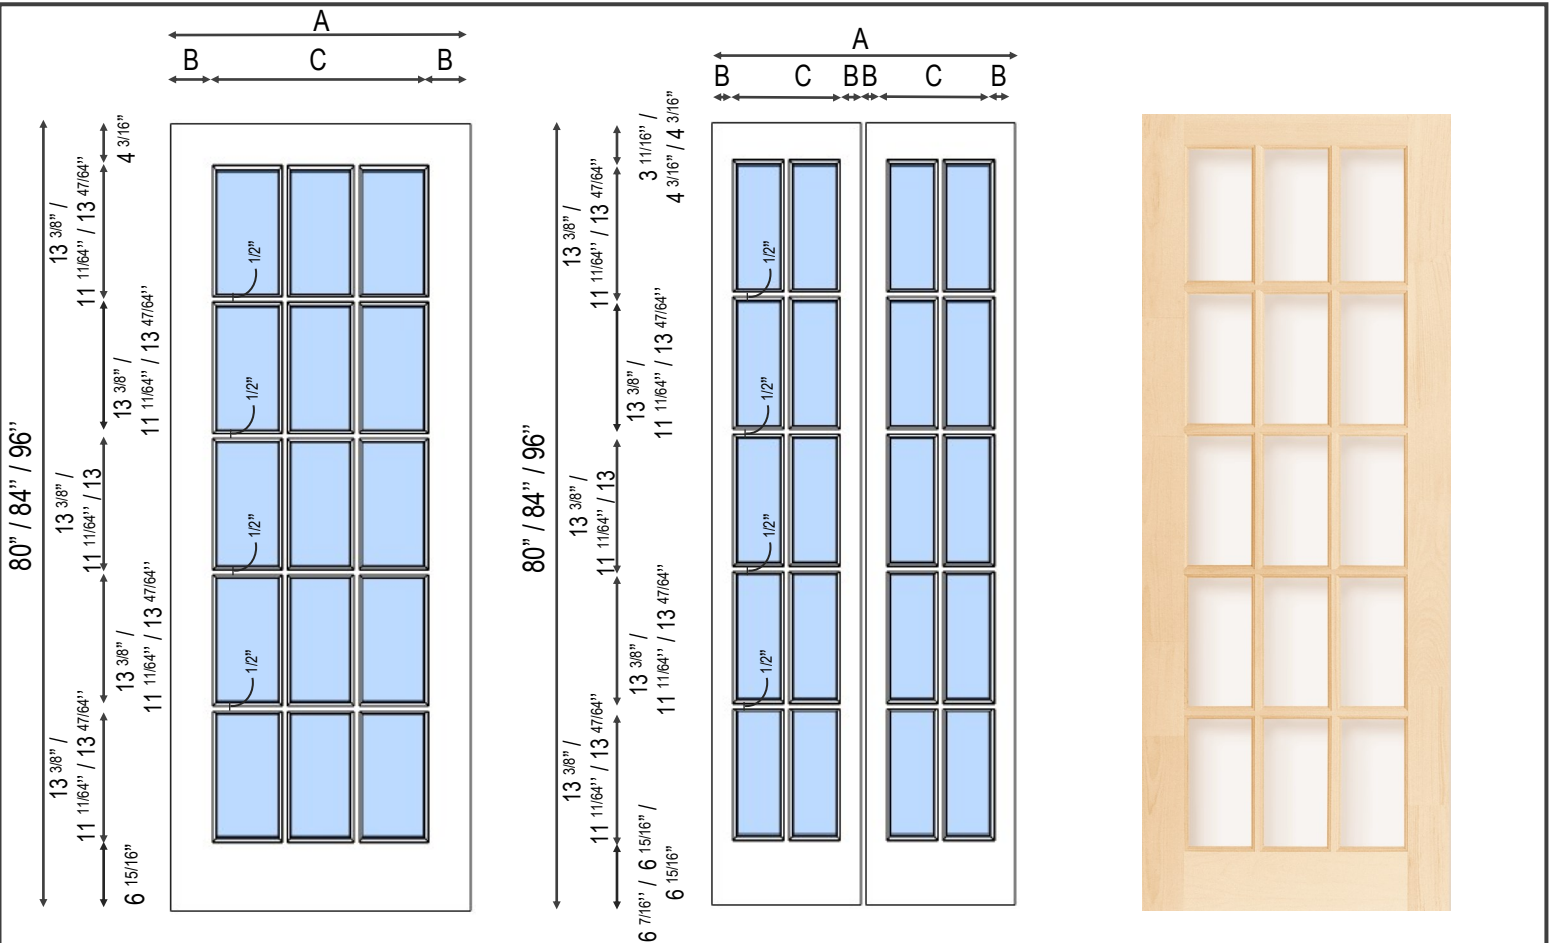

# PORTE FRANÇAISE 15 VITRES TÊTE DROITE 315

A	B	C
28"	4 3/16"	19 5/8"
30"	4 3/16"	21 5/8"
32"	4 3/16"	23 5/8"
34"	4 3/16"	25 5/8"
36"	4 3/16"	27 5/8"

A	B	C
30"	2 1/16"	10 5/8"
32"	2 1/16"	11 5/8"
34"	2 1/16"	12 5/8"
36"	2 1/16"	13 5/8"

**Descriptif**

**Finis standards:**  
 Pré-peint  
 Chêne  
 Merisier  
 Érable

**Épaisseur :** 1 3/8" et 1 3/4"

**\*VOIR TABLEAU POUR FINIS DE VERRES\***