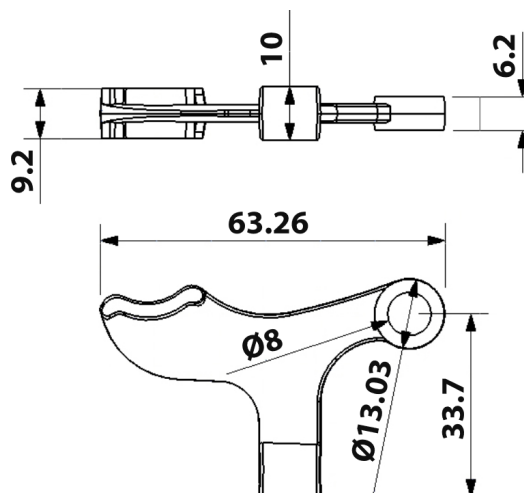

# ARRET DE PORTE 805 ROBUSTE

## SPÉCIFICATIONS TECHNIQUES

N° de produit	2215NBV	Diamètre du trou pour la tige	8 mm
Couleur de l'embout	Blanc	Hauteur	45 mm
Largeur	17 mm	Projection	63 mm
Matériau	Métal	Application	Porte à charnières
Collection	Quincaillerie de porte	Collection	Butoir de porte, Quincaillerie de porte

## APPLICATION

Pour toutes les portes d'intérieur à charnières de 3 po à 4 po (de 76,2 mm à 101,6 mm)